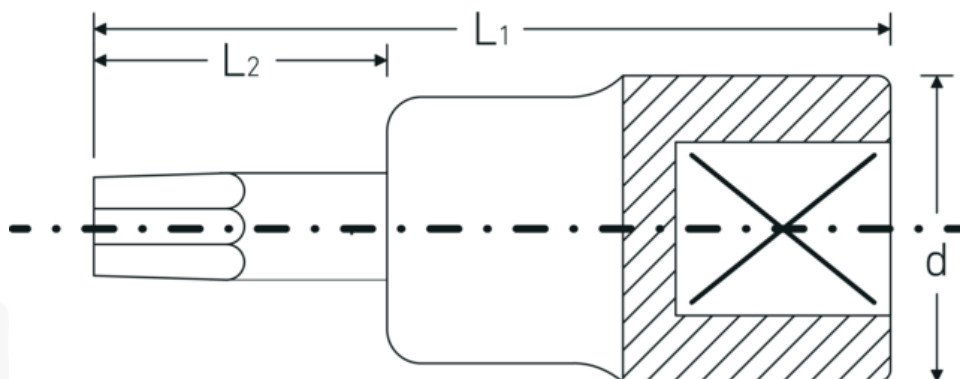

## Bussole a cacciavite

49TX

Nr. art    **02100040**  
GTIN       **4018754002870**  
Modello   **49 TX T 40**

**Designazione.**                               3/8 " Bussola a cacciavite Lar.49mm

**Descrizione.**                                • per viti con profilo interno TORX®  
                                                      • Chrome-Alloy-Steel, cromate

## Vantaggi.

per viti con profilo interno TORX®

## Disegno tecnico.

## Dati logistici.

Profondità mm (IFS)                    50  
Larghezza mm (IFS)                     18

<b>Azionamento quadrato interno (pollici)</b>	3/8 "	<b>Altezza mm (IFS)</b>	18
<b>d</b>	17,8 mm	<b>Lunghezza (imballata, mm)</b>	70
<b>Dimensioni Profilo di uscita</b>	T40	<b>Larghezza (imballata, mm)</b>	60
<b>L1</b>	49 mm	<b>Altezza (imballata, mm)</b>	18
<b>L2</b>	17 mm	<b>Volume (imballato, dm3)</b>	0.0756 dm3
		<b>N° Art.</b>	02100040
		<b>Peso (lordo, kg)</b>	0,240
		<b>Peso PAP (kg)</b>	0,000
		<b>Peso PVC (kg)</b>	0,003
		<b>GTIN</b>	4018754002870
		<b>Paese di origine</b>	GERMANY
		<b>Regione di origine</b>	Nordrhein-Westfalen
		<b>RAEE/Legge sull'elettricità</b>	nicht ear-pflichtig
		<b>N. tariffa doganale</b>	82042000
		<b>Standard di imballaggio</b>	5
		<b>Peso [mm]</b>	48 g