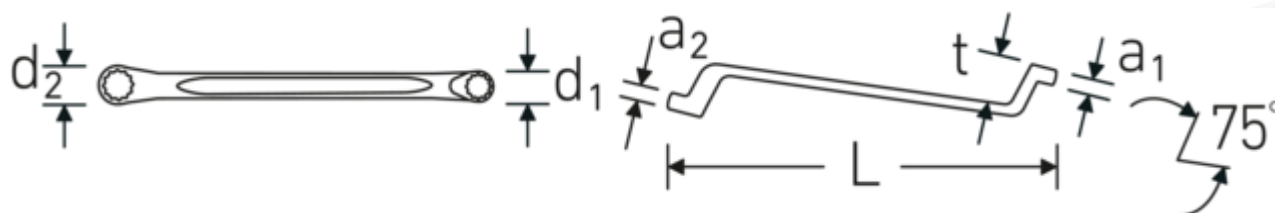

Dwustronne klucze oczkowe

StahlwilleSTABIL®20

Art. nr 41042427
GTIN 4018754021079
Modelka StahlwilleSTABIL 20 24 x 27

Oznaczenie. Zestaw dwustronnych kluczy oczkowych StahlwilleSTABIL Wi. 24 x 27 mm
Dł.330mm

Właściwości. StahlwilleSTABIL®

- głęboko odsadzone
- DIN 838/ISO 10104
- stal stopowa chromowa, chromowane

Zalety.

głęboko odsadzone

Rysunek techniczny.

Atrybuty techniczne.

a1	14 mm
a2	15 mm
Profil wyjściowy	Nasadka podwójna sześciokątna AS-drive

Dane logistyczne.

Głębokość mm (IFS)	330
Szerokość mm (IFS)	38
Wysokość mm (IFS)	15

d1	34,7 mm	Długość (w opakowaniu, mm)	350
d2	38,6 mm	Szerokość (w opakowaniu, mm)	110
Długość mm (L)	330 mm	Wysokość (w opakowaniu, mm)	20
Szerokość w poprzek mieszkań 1 [mm]	24 mm	Objętość (w opakowaniu, dm ³)	0.77 dm ³
Pozycja pierścienia	75 °	Art. nr	41042427
Szerokość w poprzek mieszkań 2 [mm]	27 mm	Waga (brutto, kg)	2,235
t	34 mm	Waga PAP (kg)	0,000
		Waga PVC (kg)	0,019
		GTIN	4018754021079
		Kraj pochodzenia	GERMANY
		Region pochodzenia	Nordrhein-Westfalen
		WEEE/ElektroG	nicht ear-pflichtig
		Nr taryfy celnej	82041100
		Standard pakowania	5
		Waga (g)	447 g