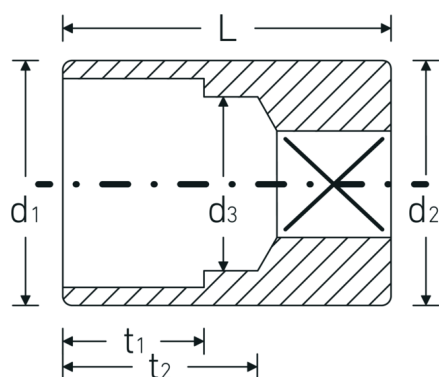

## Bocas de llave de vaso

40

Núm. art. **01010014**  
GTIN **4018754000104**  
Modelo **40 14**

**Designación.** 1/4 " Juego de bocas de llaves de vaso SW 14mm Long.24mm

**Descripción.**

- DIN 3124/ISO 2725-1, ASME B 107.5M, DIN EN 3709|(cifras de ensayos)
- HPQ® -Acero de alta características, cromadas

## Dibujo técnico.

## Atributos técnicos.

Perfil de salida	AS-drive hexagonal
Accionamiento cuadrado interior (pulgadas)	1/4 "
d1	18,8 mm
d2	18,8 mm
d3	13 mm
DIN	DIN 3124 / ISO 2725-1, ASME B 107.5M, DIN EN 3709
Longitud mm (L)	24 mm
Anchura de los planos [mm]	14 mm
t1	10 mm
t2	14,7 mm

## Datos logísticos.

Profundidad mm (IFS)	24
Anchura mm (IFS)	20
Altura mm (IFS)	20
Longitud (empaquetada, mm)	80
Anchura (empaquetada, mm)	66
Altura en pulgadas	24
Volumen (envasado, dm3)	0.12672 dm3
Núm. art.	01010014
Peso (bruto, kg)	0,285
Peso PAP (kg)	0,000
Peso PVC (kg)	0,003
GTIN	4018754000104
País de origen	GERMANY
Región de origen	Nordrhein-Westfalen
RAEE/Ley eléctrica	nicht ear-pflichtig
Arancel de aduanas núm.	82042000
Norma de embalaje	10
Peso	30 g