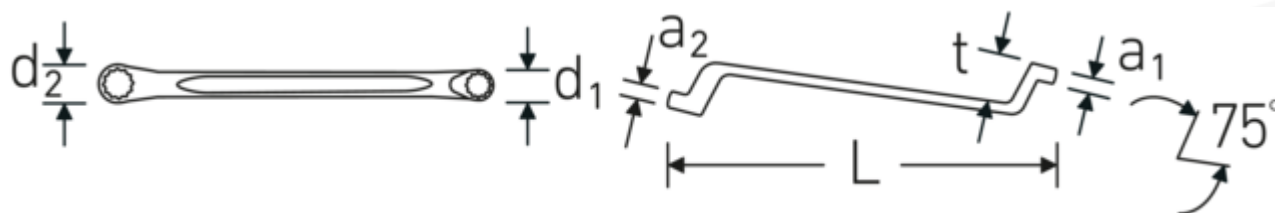

Descrizione.

StahlwilleSTABIL®

- curvatura profonda
- DIN 838/ISO 10104
- Chrome-Alloy-Steel, cromate

Vantaggi.

a gomito profondo

Disegno tecnico.

Attributi tecnici.

a1	13 mm
a2	14 mm
Profilo di uscita	Doppio esagonale AS-drive

Dati logistici.

Profondità mm (IFS)	313
Larghezza mm (IFS)	36
Altezza mm (IFS)	33
Lunghezza (imballata, mm)	330

d1	28 mm	Larghezza (imballata, mm)	100
d2	32,1 mm	Altezza (imballata, mm)	60
Lunghezza mm (L)	300 mm	Volume (imballato, dm3)	1.98 dm3
Larghezza tra le piastre 1 [mm]	19 mm	N° Art.	41041922
Posizione dell'anello	75 °	Peso (lordo, kg)	3,150
Larghezza tra le piastre 2 [mm]	22 mm	Peso PAP (kg)	0,000
t	31 mm	Peso PVC (kg)	0,018
		GTIN	4018754020997
		Paese di origine	GERMANY
		Regione di origine	Nordrhein-Westfalen
		RAEE/Legge sull'elettricità	nicht ear-pflichtig
		N. tariffa doganale	82041100
		Standard di imballaggio	10
		Peso [mm]	315 g