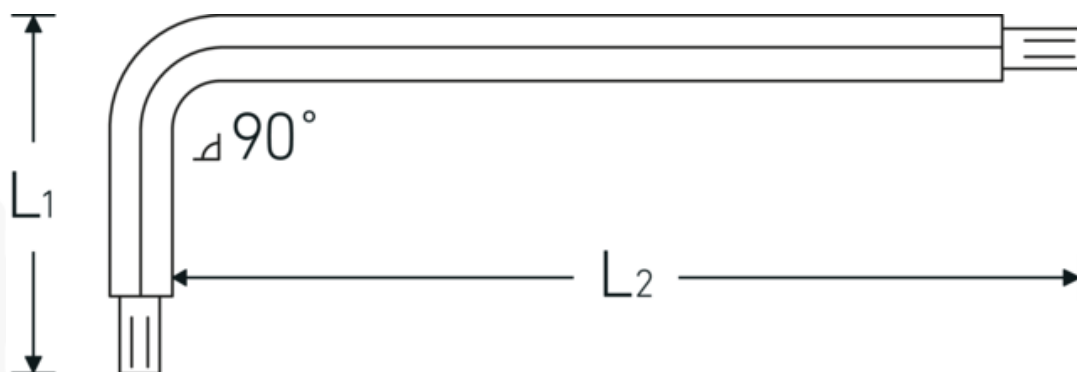

## Clés mâles coudées TORX®

10771

Réf. n° 43273010  
GTIN 4018754332670  
Modèle 10771 T10 KUGELKOPF-  
WINKELSCHRAUBENDREHER  
TORX

### Désignation.

Tournevis coudés L.23mm x 121mm

### Caractéristiques.

- pour vis TORX®
- série longue
- avec pointe sphérique du côté long
- angle jusqu'à 25° de chaque côté
- Chrome-Vanadium, brunies

## Attributs techniques.

Empreinte	TORX®
Taille Profil de sortie	T10
L1	23 mm
L2	121 mm