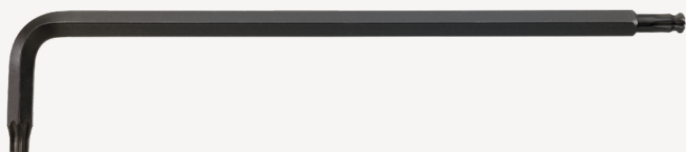

## Clés mâles coudées TORX®

10771

Réf. n° 43273010  
GTIN 4018754332670  
Modèle 10771 T10 KUGELKOPF-  
WINKELSCHRAUBENDREHER  
TORX

### Désignation.

Tournevis coudés L.23mm x 121mm

### Caractéristiques.

- pour vis TORX®
- série longue
- avec pointe sphérique du côté long
- angle jusqu'à 25° de chaque côté
- Chrome-Vanadium, brunies