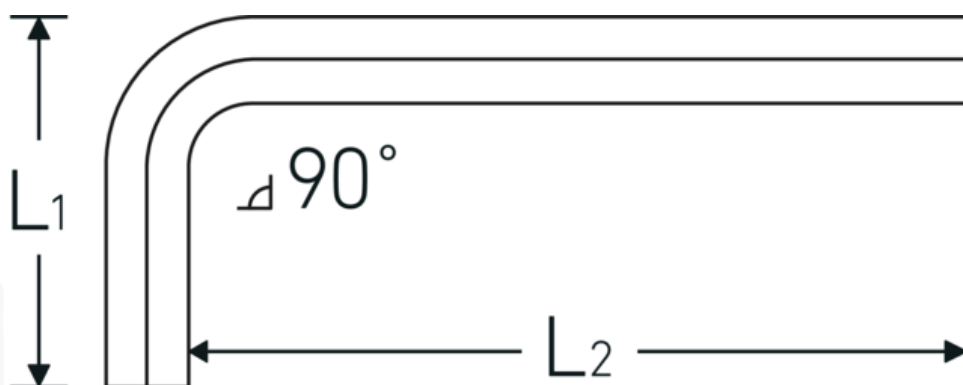

Disegno tecnico.

Attributi tecnici.

Profilo di uscita

Esagonale

Dati logistici.

Profondità mm (IFS)

75