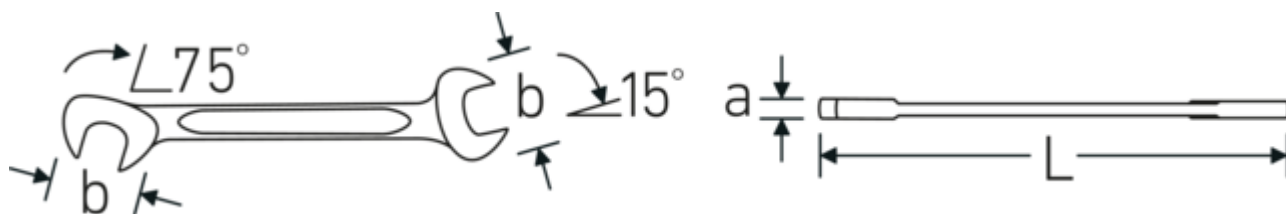

Chiavi piccole a due bocche ELECTRIC

ELECTRIC 12

Nr. art **40061111**
GTIN **4018754018628**
Modello **ELECTRIC 12 11**

Designazione.

Chiave fissa a due bocche piccola ELECTRIC Mis. 11 mm L.116mm

Descrizione.

- Chrome-Alloy-Steel, cromate

Disegno tecnico.

Attributi tecnici.

a	3 mm
Larghezza mm (b)	24,2 mm
Lunghezza mm (L)	116 mm
Posizione della bocca	15/75 °
Larghezza tra le piastre 1 [mm]	11 mm
Larghezza tra le piastre 2 [mm]	11 mm

Dati logistici.

Profondità mm (IFS)	116
Larghezza mm (IFS)	24
Altezza mm (IFS)	3
Lunghezza (imballata, mm)	130
Larghezza (imballata, mm)	50
Altezza (imballata, mm)	18
Volume (imballato, dm3)	0.117 dm3
N° Art.	40061111
Peso (lordo, kg)	0,274
Peso PAP (kg)	0,000
Peso PVC (kg)	0,003