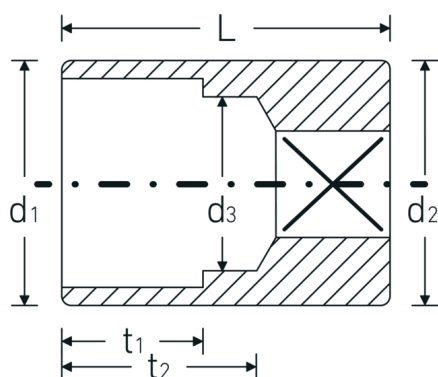

## Topnøglehoveder

40D

Art. nr. 01030006  
GTIN 4018754000319  
Model 40 D 6

**Betegnelse.** 1/4 " Topnøgleindsats St. 6mm L.23mm

**Egenskaber.**

- DIN 3124/ISO 2725-1, DIN EN 3709, ASME B 107.5M
- HPQ®-stål, forkromet

## Fordele.

DIN 3124/ISO 2725-1, E DIN EN 3709, ASME B 107.5M

## Tekniske egenskaber.

Udgangsprofil	Dobbeltsekskant AS-drive
Firkantet drev indvendigt (tommer)	1/4 "
d1	9,2 mm
d2	10,7 mm
d3	5 mm
DIN	DIN 3124 / ISO 2725-1, DIN EN 3709, ASME B 107.5M
Længde mm (L)	23 mm
Bredde på tværs af flader [mm]	6 mm
t1	6 mm
t2	15 mm