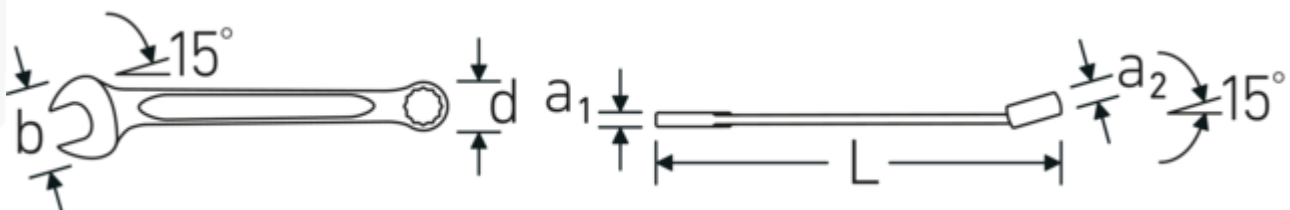

Ringmaulschlüssel OPEN BOX, zöllig

OPEN BOX 13a

Art.-Nr. **40483232**
GTIN **4018754020157**
Modell **OPEN BOX 13a 1/2**

Bezeichnung. Ringmaulschlüssel SW 1/2 " L.160mm

Eigenschaften.

- **zöllige, gleiche** Schlüsselweiten
- Ringseite gerade, Maulseite 15° abgewinkelt
- Ring mit Doppelsechskant und AS-Drive® Profil
- stabile, schlanke und leichte Konstruktion
- hohe Biegefestigkeit durch das Doppel-T-Profil
- verstärkte Verbindung zwischen Maul und Schaft
- griffige, angenehme Haptik durch das STAHLWILLE Rundfinish
- hoch belastbar und langlebig
- im Gesenk geschmiedet, gehärtet und im Ölbad abgekühlt
- Chrome Alloy Steel, verchromt
- DIN 3113 Form A / ISO 7738 Form A

Vorteile.

Hochwertiger Ringmaulschlüssel OPEN BOX, zöllig, Ring- und Maulseite 15° abgewinkelt, Länge 160 mm, DIN 3113 Form A / ISO 7738 Form A, Chrome Alloy Steel, 40483232.

Technische Zeichnung.

Technische Attribute.

a1	5,3 mm
a2	8,5 mm
Breite mm (b)	30 mm
d	18,8 mm
DIN	DIN 3113 Form A / ISO 7738 Form A
Länge mm (L)	160 mm
Legierung	Chrome Alloy Steel
Maulstellung	15 °
Oberfläche	verchromt
Ringstellung	15 °
Schlüsselweite 1 [Zoll]	1/2 "
Schlüsselweite 2 [Zoll]	1/2 "

Logistikdaten.

Tiefe mm (IFS)	161
Breite mm (IFS)	30
Höhe mm (IFS)	11
Länge (verpackt, mm)	165
Breite (verpackt, mm)	100
Höhe (verpackt, mm)	38
Volumen (verpackt, dm3)	0.627 dm3
Art.-Nr.	40483232
Gewicht (brutto, kg)	0,570
Gewicht PAP (kg)	0,000
Gewicht PVC (kg)	0,009
GTIN	4018754020157
Ursprungsland	GERMANY
Ursprungsregion	Nordrhein-Westfalen
WEEE/ElektroG	nicht ear-pflichtig
Zolltarifnr.	82041100
Packnorm	10
Gewicht (g)	57 g