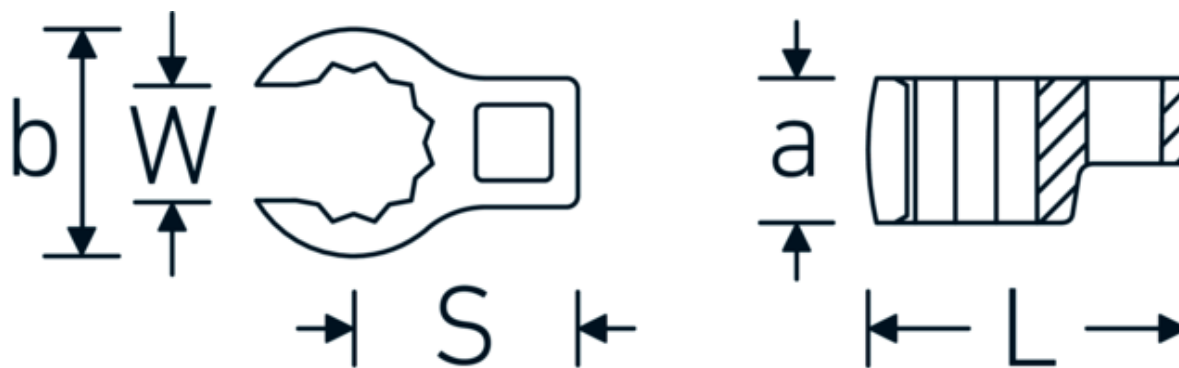

## Llaves de boca en estrella, tipo CROW-RING

440

Núm. art. 03190050  
GTIN 4018754141203  
Modelo 440 50

**Designación.** 1/2 " Llave CROW-FOOT SW 50mm Long.83,2mm

**Descripción.**

- Chrome-Alloy-Steel, cromadas
- ¡atención! Valores de regulación modificados en la llave dinamométrica

### Dibujo técnico.

## Variantes.

Núm. art.	Nº de modelo (ERP)	Designación	GTIN
01190008	440 8	1/4 " Llave CROW-FOOT SW 8mm Long.23,8mm	4018754149094
01190009	440 9	1/4 " Llave CROW-FOOT SW 9mm Long.28,5mm	4018754140985
01190010	440 10	1/4 " Llave CROW-FOOT SW 10mm Long.28,4mm	4018754000739
01190011	440 11	1/4 " Llave CROW-FOOT SW 11mm Long.28mm	4018754149100
01190012	440 12	1/4 " Llave CROW-FOOT SW 12mm Long.30,8mm	4018754000746
01190013	440 13	1/4 " Llave CROW-FOOT SW 13mm Long.32mm	4018754102099
01190014	440 14	1/4 " Llave CROW-FOOT SW 14mm Long.31,7mm	4018754000753
02190015	440 15	3/8 " Llave CROW-FOOT SW 15mm Long.36,5mm	4018754141029
02190016	440 16	3/8 " Llave CROW-FOOT SW 16mm Long.36,1mm	4018754003389
02190017	440 17	3/8 " Llave CROW-FOOT SW 17mm Long.39,2mm	4018754003396
02190018	440 18	3/8 " Llave CROW-FOOT SW 18mm Long.40,8mm	4018754003402
02190019	440 19	3/8 " Llave CROW-FOOT SW 19mm Long.40,5mm	4018754003419
02190020	440 20	3/8 " Llave CROW-FOOT SW 20mm Long.42,9mm	4018754141036
02190021	440 21	3/8 " Llave CROW-FOOT SW 21mm Long.42,8mm	4018754003426
02190022	440 22	3/8 " Llave CROW-FOOT SW 22mm Long.45,3mm	4018754003433
02190023	440 23	3/8 " Llave CROW-FOOT SW 23mm Long.47,5mm	4018754141043
02190024	440 24	3/8 " Llave CROW-FOOT SW 24mm Long.47,3mm	4018754003440
02190025	440 25	3/8 " Llave CROW-FOOT SW 25mm Long.49,3mm	4018754141050
02190026	440 26	3/8 " Llave CROW-FOOT SW 26mm Long.49,3mm	4018754003457
02190027	440 27	3/8 " Llave CROW-FOOT SW 27mm Long.52,8mm	4018754003464
02191027	440 27MB	3/8 " Llave CROW-FOOT SW 27mm Long.57,1mm	4018754103362
03190028	440 28	1/2 " Llave CROW-FOOT SW 28mm Long.56,8mm	4018754148684