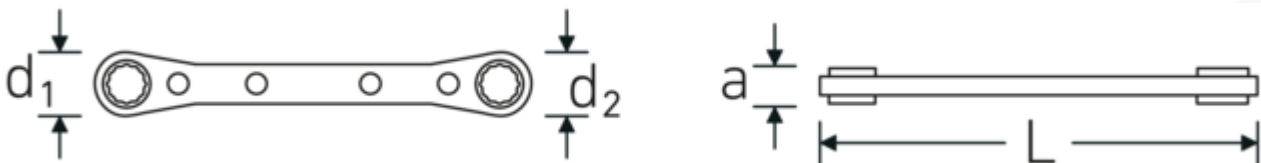

Technische tekening.

Technische kenmerken.

a	9 mm
Uitvoerprofiel	Spline-drive
d1	15 mm
d2	17 mm
Maat uitvoerprofiel	8 x 10

Logistieke gegevens.

Diepte mm (IFS)	110
Breedte mm (IFS)	17
Hoogte mm (IFS)	10
Lengte (verpakt, mm)	120
Breedte (verpakt, mm)	35