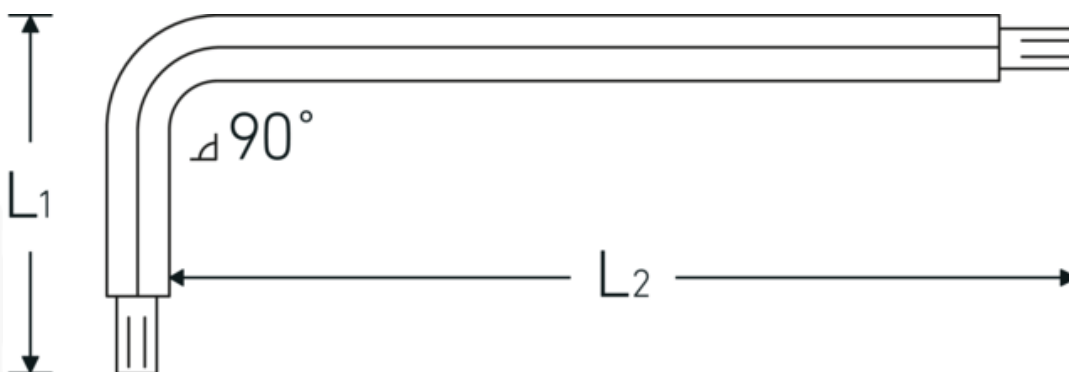

TORX® Winkelschraubendreher

10771

Art.-Nr. 43270020
GTIN 4018754109999
Modell 10771 T 20 KUGELKOPF-
WINKELSCHRAUBENDREHER
TORX

Bezeichnung.

TORX® Winkelschraubendreher L.29mm x 148mm

Eigenschaften.

- für Innen-TORX® Schrauben
- lange Ausführung
- Kugelkopf am langen Schaftende
- Schwenkwinkel bis 25° nach jeder Seite
- Chrom-Vanadium, brüniert

Vorteile.

für Innen TORX® Schrauben.

Technische Zeichnung.

Technische Attribute.

Abtriebsprofil	TORX®
Größe Abtriebsprofil	T20
L1	29 mm
L2	148 mm

Logistikdaten.

Tiefe mm (IFS)	140
Breite mm (IFS)	19
Höhe mm (IFS)	5
Länge (verpackt, mm)	150
Breite (verpackt, mm)	100
Höhe (verpackt, mm)	40
Volumen (verpackt, dm3)	0.6 dm3
Art.-Nr.	43270020
Gewicht (brutto, kg)	0,100
Gewicht PAP (kg)	0,000
Gewicht PVC (kg)	0,002
GTIN	4018754109999
Ursprungsland	GERMANY
Ursprungsregion	Nordrhein-Westfalen
WEEE/ElektroG	nicht ear-pflichtig
Zolltarifnr.	82041100
Packnorm	5
Gewicht (g)	20 g

Varianten.

Art.-Nr.	Modell-Nr. (ERP)	Bezeichnung	GTIN
43270010	10771 T 10 KUGELKOPF- WINKELSCHRAUBENDREHER TORX	TORX® Winkelschraubendreher L.23mm x 121mm	4018754109975
43270015	10771 T 15 KUGELKOPF- WINKELSCHRAUBENDREHER TORX	TORX® Winkelschraubendreher L.27mm x 136mm	4018754109982
43270020	10771 T 20 KUGELKOPF- WINKELSCHRAUBENDREHER TORX	TORX® Winkelschraubendreher L.29mm x 148mm	4018754109999
43270025	10771 T 25 KUGELKOPF- WINKELSCHRAUBENDREHER TORX	TORX® Winkelschraubendreher L.33mm x 163mm	4018754110001
43270027	10771 T 27 KUGELKOPF- WINKELSCHRAUBENDREHER TORX	TORX® Winkelschraubendreher L.36mm x 176mm	4018754110018
43270030	10771 T 30 KUGELKOPF- WINKELSCHRAUBENDREHER TORX	TORX® Winkelschraubendreher L.38mm x 191mm	4018754110025

43270040 10771 T 40 KUGELKOPF-
WINKELSCHRAUBENDREHER
TORX

TORX® Winkelschraubendreher
L.43mm x 210mm

4018754110032

GTIN-Code.

STAHLWILLE Eduard Wille GmbH & Co. KG

Lindenallee 27 · 42349 Wuppertal · Deutschland · Tel.: +49 202 4791-0 · Fax: +49 202 4791-200