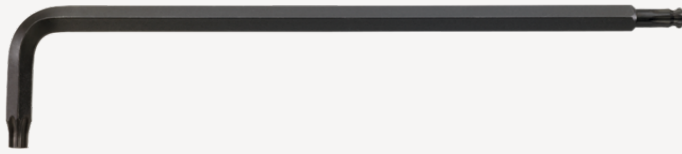

TORX® Winkelschraubendreher

10771

Art.-Nr. 43270020
GTIN 4018754109999
Modell 10771 T 20 KUGELKOPF-
WINKELSCHRAUBENDREHER
TORX

Bezeichnung.

TORX® Winkelschraubendreher L.29mm x 148mm

Eigenschaften.

- für Innen-TORX® Schrauben
- lange Ausführung
- Kugelkopf am langen Schaftende
- Schwenkwinkel bis 25° nach jeder Seite
- Chrom-Vanadium, brüniert

Vorteile.

für Innen TORX® Schrauben.

Technische Zeichnung.

Technische Attribute.

Abtriebsprofil	TORX®
Größe Abtriebsprofil	T20
L1	29 mm
L2	148 mm

Logistikdaten.

Tiefe mm (IFS)	140
Breite mm (IFS)	19
Höhe mm (IFS)	5
Länge (verpackt, mm)	150
Breite (verpackt, mm)	100
Höhe (verpackt, mm)	40
Volumen (verpackt, dm3)	0.6 dm3
Art.-Nr.	43270020
Gewicht (brutto, kg)	0,100
Gewicht PAP (kg)	0,000
Gewicht PVC (kg)	0,002
GTIN	4018754109999
Ursprungsland	GERMANY
Ursprungsregion	Nordrhein-Westfalen
WEEE/ElektroG	nicht ear-pflichtig
Zolltarifnr.	82041100
Packnorm	5
Gewicht (g)	20 g

Varianten.

Art.-Nr.	Modell-Nr. (ERP)	Bezeichnung	GTIN
43270010	10771 T 10 KUGELKOPF- WINKELSCHRAUBENDREHER TORX	TORX® Winkelschraubendreher L.23mm x 121mm	4018754109975
43270015	10771 T 15 KUGELKOPF- WINKELSCHRAUBENDREHER TORX	TORX® Winkelschraubendreher L.27mm x 136mm	4018754109982
43270020	10771 T 20 KUGELKOPF- WINKELSCHRAUBENDREHER TORX	TORX® Winkelschraubendreher L.29mm x 148mm	4018754109999
43270025	10771 T 25 KUGELKOPF- WINKELSCHRAUBENDREHER TORX	TORX® Winkelschraubendreher L.33mm x 163mm	4018754110001
43270027	10771 T 27 KUGELKOPF- WINKELSCHRAUBENDREHER TORX	TORX® Winkelschraubendreher L.36mm x 176mm	4018754110018
43270030	10771 T 30 KUGELKOPF- WINKELSCHRAUBENDREHER TORX	TORX® Winkelschraubendreher L.38mm x 191mm	4018754110025