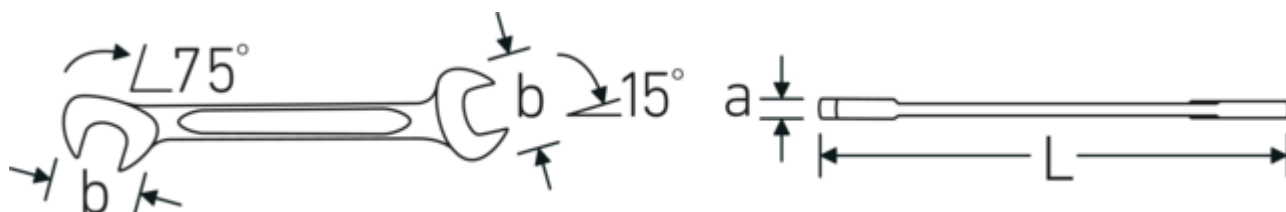

Lille dobbelt gaffelnøgle ELECTRIC

ELECTRIC 12

Art. nr. **40065555**
GTIN **4018754018703**
Model **ELECTRIC 12 5,5**

Betegnelse. Dobbeltgaffelnøgle lille ELECTRIC St. 5.5 mm L.78mm

Egenskaber. • Chrome-Alloy-Steel, forkromet

Teknisk tegning.

Tekniske egenskaber.

a	2 mm
Bredde mm (b)	12,6 mm
Længde mm (L)	78 mm
Kæbeposition	15/75 °
Bredde på tværs af flader 1 [mm]	5.5 mm
Bredde på tværs af flader 2 [mm]	5.5 mm

Logistiske data.

Dybde mm (IFS)	78
Bredde mm (IFS)	13
Højde mm (IFS)	2
Længde (pakket, mm)	90
Bredde (pakket, mm)	40
Højde (pakket, mm)	10
Volumen (pakket, dm ³)	0.036 dm ³
Art. nr.	40065555
Vægt (g)	7 g
Vægt PAP (kg)	0,000
Vægt PVC (kg)	0,002