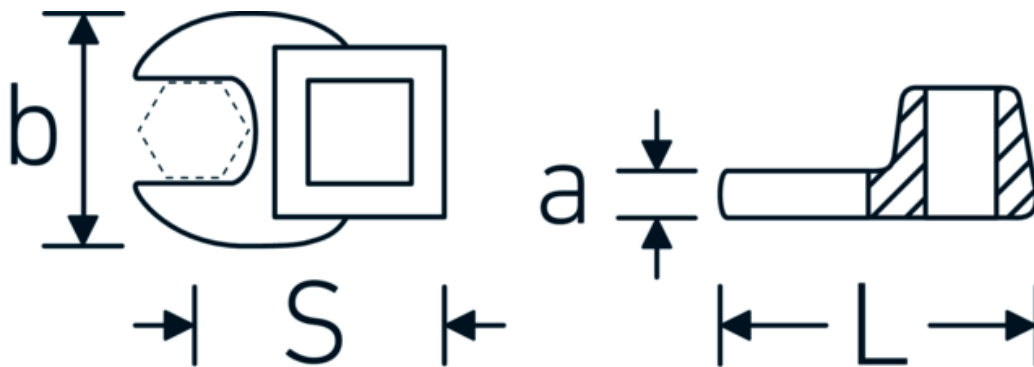

## CROW-FOOT-nøgle, metrisk

540

Art. nr. 02200022  
GTIN 4018754003587  
Model 540 22

**Betegnelse.** 3/8 " CROW-FOOT-nøgle St. 22mm L.44,5mm

**Egenskaber.**

- Chrome-Alloy-Steel, forkromet
- BEMÆRK! Ændrede indstillingsværdier på momentnøglen <!-- (se note side [170524]) -->

### Teknisk tegning.

### Tekniske egenskaber.

a	6,3 mm
Firkantet drev indvendigt (tommer)	3/8 "
Bredde mm (b)	41 mm
Længde mm (L)	44,5 mm
S	24,2 mm