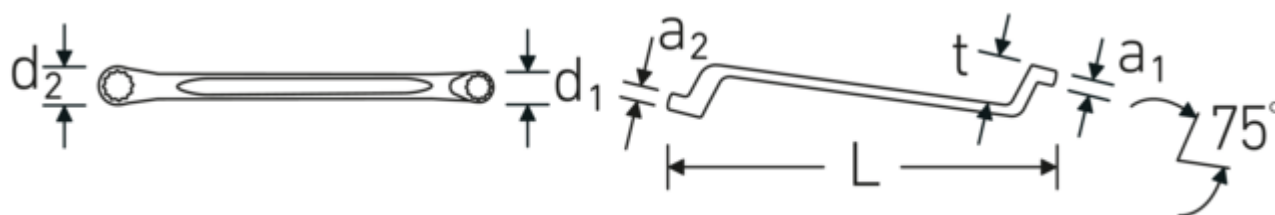

Dwustronne klucze oczkowe

StahlwilleSTABIL® 20a

Art. nr 41443640
GTIN 4018754022489
Modelka 20a 5/8 x 3/4

Oznaczenie. Dwustronny klucz oczkowy Wi. 5/8 " Dł.270mm

Właściwości. StahlwilleSTABIL®

- głębokoodsadzone
- stal stopowa chromowa, chromowane

Zalety.

głęboko odsadzone

Rysunek techniczny.

Atrybuty techniczne.

a1	12 mm
a2	13 mm
Profil wyjściowy	Nasadka podwójna sześciokątna AS-drive
d1	23,9 mm

Dane logistyczne.

Głębokość mm (IFS)	287
Szerokość mm (IFS)	29
Wysokość mm (IFS)	34
Długość (w opakowaniu, mm)	300

d2	28 mm	Szerokość (w opakowaniu, mm)	90
Długość mm (L)	270 mm	Wysokość (w opakowaniu, mm)	57
Pozycja pierścienia	75 °	Objętość (w opakowaniu, dm ³)	1.539 dm ³
Szerokość w poprzek mieszkań 1 [cal]	5/8 "	Art. nr	41443640
Szerokość w poprzek mieszkań 2 [cal]	3/4 "	Waga (brutto, kg)	2,350
t	29 mm	Waga PAP (kg)	0,000
		Waga PVC (kg)	0,013
		GTIN	4018754022489
		Kraj pochodzenia	GERMANY
		Region pochodzenia	Nordrhein-Westfalen
		WEEE/ElektroG	nicht ear-pflichtig
		Nr taryfy celnej	82041100
		Standard pakowania	10
		Waga (g)	235 g