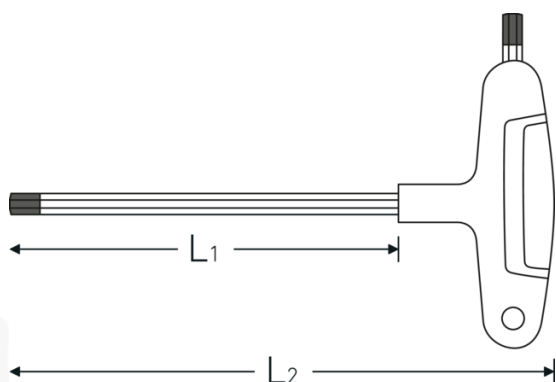

Klucz trzpieniowy

10768-3K

Art. nr 43253040
GTIN 4018754319398
Modelka 10768-3K 4

Oznaczenie.

Wkrętak z uchwytem typu T Wyjście sześciokątne 4 mm Dł.150mm

Właściwości.

z 3-komponentową rękojeścią, z dwoma końcówkami sześciokątnymi o różnych długościach, stal chromowo-wanadowa mat., końcówka czerniona

Zalety.

z 3-komponentowym uchwytem typu T

Rysunek techniczny.

Atrybuty techniczne.

Profil wyjściowy

Sześciokąt

Dane logistyczne.

Głębokość mm (IFS) 177

Szerokość mm (IFS) 110

Zewnętrzny sześciokąt wyjściowy (mm)	4 mm	Wysokość mm (IFS)	22
L1	150 mm	Długość (w opakowaniu, mm)	410
L2	176 mm	Szerokość (w opakowaniu, mm)	200
		Wysokość (w opakowaniu, mm)	45
		Objętość (w opakowaniu, dm³)	3.69 dm ³
		Art. nr	43253040
		Waga (brutto, kg)	0,556
		Waga PAP (kg)	0,000
		Waga PVC (kg)	0,016
		GTIN	4018754319398
		Kraj pochodzenia	GERMANY
		Region pochodzenia	Nordrhein-Westfalen
		WEEE/ElektroG	nicht ear-pflichtig
		Nr taryfy celnej	82041100
		Standard pakowania	10
		Waga (g)	50 g

Variants.

Art. nr	Nr artykułu (ERP)	Oznaczenie	GTIN
43253020	10768-3K 2	Wkrętak z uchwytem typu T Wyjście sześciokątne 2 mm Dł.100mm	4018754319367
43253025	10768-3K 2,5	Wkrętak z uchwytem typu T Wyjście sześciokątne 2,5 mm Dł.100mm	4018754319374
43253030	10768-3K 3	Wkrętak z uchwytem typu T Wyjście sześciokątne 3 mm Dł.150mm	4018754319381
43253040	10768-3K 4	Wkrętak z uchwytem typu T Wyjście sześciokątne 4 mm Dł.150mm	4018754319398
43253050	10768-3K 5	Wkrętak z uchwytem typu T Wyjście sześciokątne 5 mm Dł.200mm	4018754319404
43253060	10768-3K 6	Wkrętak z uchwytem typu T Wyjście sześciokątne 6 mm Dł.200mm	4018754319411
43253080	10768-3K 8	Wkrętak z uchwytem typu T Wyjście sześciokątne 8 mm Dł.200mm	4018754319428
43253100	10768-3K 10	Wkrętak z uchwytem typu T Wyjście sześciokątne 10 mm Dł.200mm	4018754319435