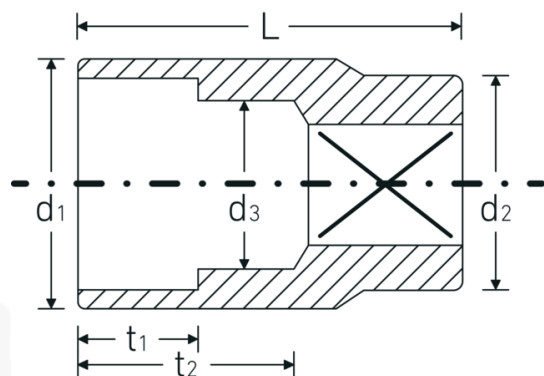

Chiavi a bussola

456

Nr. art **02110020**
GTIN **4018754003013**
Modello **456 20**

Designazione. 3/8 " Inserto chiave a bussola Mis. 20mm Lar.34mm

Descrizione.

- DIN 3124/ISO 2725-1, ASME B 107.5M, DIN EN 3709 (valori di controllo)
- acciaio ad alte prestazioni HPQ®, cromate

Vantaggi.

DIN 3124/ISO 2725-1, ASME B 107.5M, E DIN EN 3709 (valori di controllo)

Disegno tecnico.

Attributi tecnici.

Profilo di uscita Esagonale AS-drive

Dati logistici.

Profondità mm (IFS) 28
Larghezza mm (IFS) 27

Azionamento quadrato interno (pollici)	3/8 "	Altezza mm (IFS)	27
d1	26,2 mm	Lunghezza (imballata, mm)	140
d2	20,5 mm	Larghezza (imballata, mm)	55
d3	19 mm	Altezza (imballata, mm)	29
DIN	DIN 3124 / ISO 2725-1, ASME B 107.5M, DIN EN 3709	Volume (imballato, dm3)	0.2233 dm3
Lunghezza mm (L)	34 mm	N° Art.	02110020
Larghezza tra i piatti [mm]	20 mm	Peso (lordo, kg)	0,530
t1	15,5 mm	Peso PAP (kg)	0,000
t2	20,7 mm	Peso PVC (kg)	0,006
		GTIN	4018754003013
		Paese di origine	GERMANY
		Regione di origine	Nordrhein-Westfalen
		RAEE/Legge sull'elettricità	nicht ear-pflichtig
		N. tariffa doganale	82042000
		Standard di imballaggio	10
		Peso [mm]	53 g