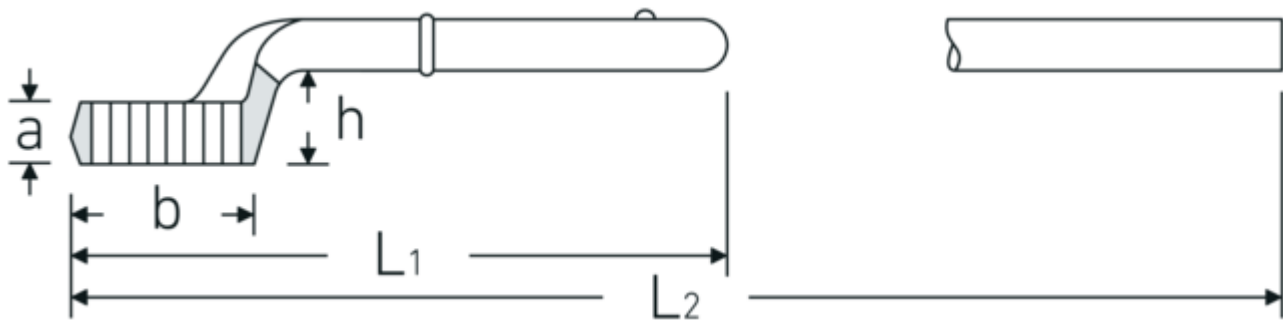

Opsteekringsleutel

5

Artikelnr. **42020024**
GTIN **4018754023394**
Model **5 24**

Aanwijzing.

Opsteekringsleutel M. 24mm L.180mm

Eigenschappen.

- zonder pijpgreep
- Chrome-Alloy-Steel, verchromd

Technische tekening.

Technische kenmerken.

a	17 mm
Breedte mm (b)	38 mm
voor nr.	1
Hoogte mm (h)	29,5 mm
L1	180 mm
L2	555 mm
Flatbreedte 1 [mm]	24 mm

Logistieke gegevens.

Diepte mm (IFS)	182
Breedte mm (IFS)	38
Hoogte mm (IFS)	41
Lengte (verpakt, mm)	182
Breedte (verpakt, mm)	38
Hoogte (verpakt, mm)	41
Volume (verpakt, dm3)	0.283556 dm3
Artikelnr.	42020024