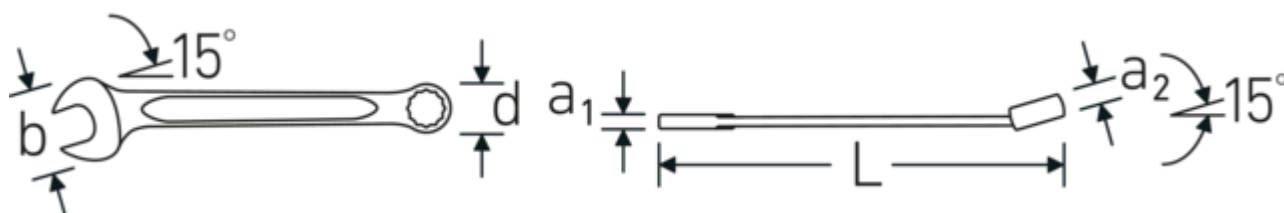

Disegno tecnico.

Attributi tecnici.

a1	5,3 mm
a2	8,5 mm
Larghezza mm (b)	30 mm
d	19,1 mm
DIN	DIN 3113 Form A / ISO 7738 Form A
Lunghezza mm (L)	160 mm
Posizione della bocca	15 °
Larghezza tra le piastre 1 [mm]	13 mm
Posizione dell'anello	15 °
Larghezza tra le piastre 2 [mm]	13 mm
t	10 mm

Dati logistici.

Profondità mm (IFS)	161
Larghezza mm (IFS)	30
Altezza mm (IFS)	11
Lunghezza (imballata, mm)	161
Larghezza (imballata, mm)	65
Altezza (imballata, mm)	38
Volume (imballato, dm3)	0.39767 dm3
N° Art.	40081313
Peso (lordo, kg)	0,625
Peso PAP (kg)	0,000
Peso PVC (kg)	0,008
GTIN	4018754018789
Paese di origine	GERMANY
Regione di origine	Nordrhein-Westfalen
RAEE/Legge sull'elettricità	nicht ear-pflichtig
N. tariffa doganale	82041100
Standard di imballaggio	10
Peso [mm]	57 g

Varianti.

N° Art.	Codice articolo (ERP)	Designazione	GTIN
40085500	OPEN BOX 13 5,5	Chiave combinata OPEN BOX Mis. 5.5 mm L.100mm	4018754019052
40080606	OPEN BOX 13 6	Chiave combinata OPEN BOX Mis. 6 mm L.105mm	4018754018710
40080707	OPEN BOX 13 7	Chiave combinata OPEN BOX Mis. 7 mm L.110mm	4018754018727