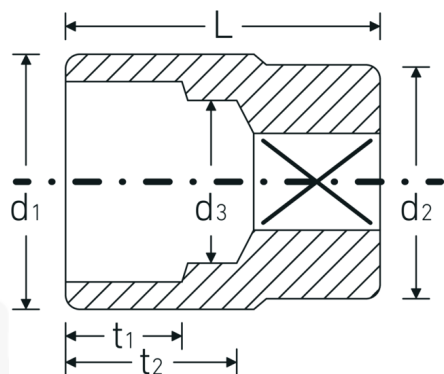

Topnøglehoveder

55a

Art. nr. **05410050**
GTIN **4018754009350**
Model **55 A 1 1/16**

Betegnelse. 3/4 " Topnøgleindsats St. 1 1/16" L.54mm

Egenskaber.

- SAE AS 954-E (testværdier), ASME B 107.1
- AS-drive og HPQ®-stål indtil 1 1/2", forkromet

Fordele.

SAE AS 954-E (testværdier), ASME B 107.1

Teknisk tegning.

Tekniske egenskaber.

Udgangsprofil Dobbeltsekskant AS-drive

Logistiske data.

Dybde mm (IFS) 55
Bredde mm (IFS) 39

Firkantet drev indvendigt (tommer)	3/4 "
d1	38,5 mm
d2	38 mm
d3	26 mm
Længde mm (L)	54 mm
Bredde på tværs af flader [tommer]	1 1/16 "
t1	20 mm
t2	26,2 mm

Højde mm (IFS)	39
Længde (pakket, mm)	85
Bredde (pakket, mm)	61
Højde (pakket, mm)	40
Volumen (pakket, dm3)	0.2074 dm3
Art. nr.	05410050
Vægt (brutto, kg)	0,530
Vægt PAP (kg)	0,000
Vægt PVC (kg)	0,005
GTIN	4018754009350
Oprindelsesland	GERMANY
Oprindelsesregion	Nordrhein-Westfalen
WEEE/ElektroG	nicht ear-pflichtig
Toldtarif nr.	82042000
Standard for pakning	2
Vægt (g)	265 g