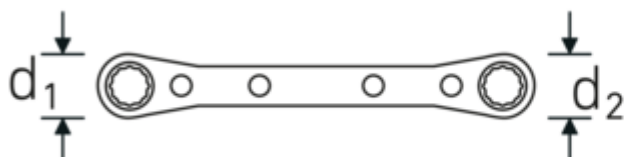

Dubbele ringratelsleutelset, metrisch

25

Artikelnr. **96411301**
GTIN **4018754081127**
Model **25/7**

Aanwijzing.

Dubbele ringratelsleutel set 25/7 7x8-17x19 7 st.

Eigenschappen.

- roltas met klittenband uit zeer sterk textiel

Technische tekening.

Technische kenmerken.

Aantal gereedschappen	7 st.
Voorraad L. nr.	7x8-17x19 25/7

Logistieke gegevens.

Diepte mm (IFS)	320
Breedte mm (IFS)	80
Hoogte mm (IFS)	70
Lengte (verpakt, mm)	320
Breedte (verpakt, mm)	80
Hoogte (verpakt, mm)	70
Volume (verpakt, dm ³)	1.792 dm ³
Artikelnr.	96411301
Gewicht (bruto, CG)	1,150
Gewicht PAP (CG)	0,000
Gewicht PVC (CG)	0,008

GTIN	4018754081127
Land van oorsprong	GERMANY
Regio van oorsprong	Nordrhein-Westfalen
WEEE/ElektroG	nicht ear-pflichtig
Douanetarief nr.	82041100
Verpakkingsstandaard	1
Gewicht (g)	1150 g

Varianten.

Artikelnr.	Artikelnr. (ERP)	Beschrijving	GTIN
96411302	25/4	Dubbele ringratelsleutel set 25/4 9x10-17x19 4 st.	4018754081134
96411301	25/7	Dubbele ringratelsleutel set 25/7 7x8-17x19 7 st.	4018754081127