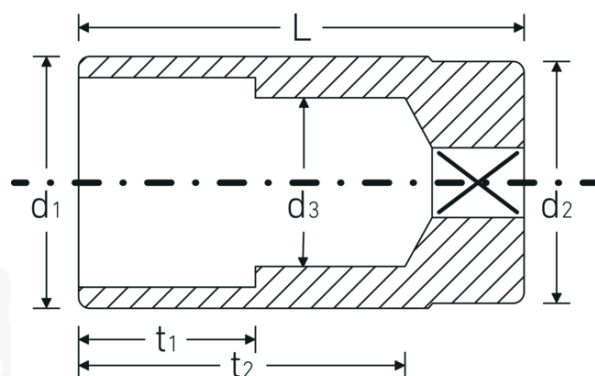

## Bocas de llave de vaso

46

Núm. art. 02020022  
GTIN 4018754002283  
Modelo 46 22

**Designación.** 3/8 " Juego de bocas de llaves de vaso SW 22mm Long.65mm

**Descripción.**

- largas
- DIN 3124/ISO 2725-1, DIN EN 3710, DIN EN 3709, ASME B 107.5M
- HPQ®-Acero de altas características, cromadas

## Dibujo técnico.

## Atributos técnicos.

Perfil de salida	Hexágono doble AS-drive
Accionamiento cuadrado interior (pulgadas)	3/8 "
d1	28,7 mm
d2	26,5 mm
d3	21 mm
DIN	DIN 3124 / ISO 2725-1, DIN EN 3710, DIN EN 3709, ASME B 107.5M
Longitud mm (L)	65 mm
Anchura de los planos [mm]	22 mm
t1	30 mm
t2	51,2 mm

## Datos logísticos.

Profundidad mm (IFS)	65
Anchura mm (IFS)	30
Altura mm (IFS)	30
Longitud (empaquetada, mm)	90
Anchura (empaquetada, mm)	70
Altura en pulgadas	56
Volumen (envasado, dm3)	0.3528 dm3
Núm. art.	02020022
Peso (bruto, kg)	0,720
Peso PAP (kg)	0,000
Peso PVC (kg)	0,008
GTIN	4018754002283
País de origen	GERMANY
Región de origen	Nordrhein-Westfalen
RAEE/Ley eléctrica	nicht ear-pflichtig
Arancel de aduanas núm.	82042000
Norma de embalaje	5
Peso	178 g