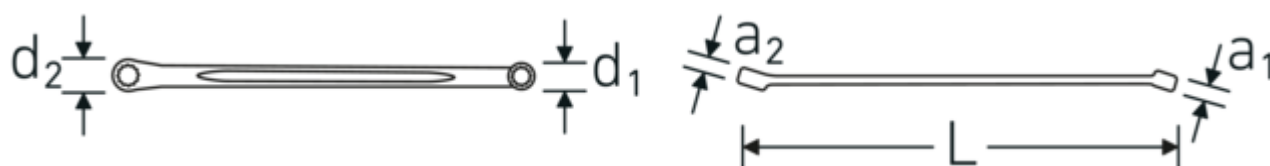

Rysunek techniczny.

Atrybuty techniczne.

a1	10 mm
a2	11 mm
Profil wyjściowy	Spline-drive
d1	21 mm
d2	23 mm
Rozmiar profilu wyjściowego	18 x 20
Długość mm (L)	315 mm
Pozycja pierścienia	15 °
Szerokość w poprzek mieszkań 1 [cal]	9/16 "
Szerokość w poprzek mieszkań 2 [cal]	5/8 "

Dane logistyczne.

Głębokość mm (IFS)	315
Szerokość mm (IFS)	23
Wysokość mm (IFS)	16
Długość (w opakowaniu, mm)	360
Szerokość (w opakowaniu, mm)	90
Wysokość (w opakowaniu, mm)	25
Objętość (w opakowaniu, dm³)	0.81 dm³
Art. nr	41161820
Waga (brutto, kg)	0,960
Waga PAP (kg)	0,000
Waga PVC (kg)	0,013
GTIN	4018754133536
Kraj pochodzenia	GERMANY
Region pochodzenia	Nordrhein-Westfalen
WEEE/ElektroG	nicht ear-pflichtig
Nr taryfy celnej	82041100
Standard pakowania	5
Waga (g)	205 g

Variants.

Art. nr	Nr artykułu (ERP)	Oznaczenie	GTIN
41160709	220aSP 7 x 9	Dwustronny klucz oczkowy Wi. 7/32 x 9/32 " Dł.185mm	4018754133499
41160810	220aSP 8 x 10	Dwustronny klucz oczkowy Wi. 1/4 x 5/16 " Dł.205mm	4018754133505
41161214	220aSP 12 x 14	Dwustronny klucz oczkowy Wi. 3/8 x 7/16 " Dł.250mm	4018754133512