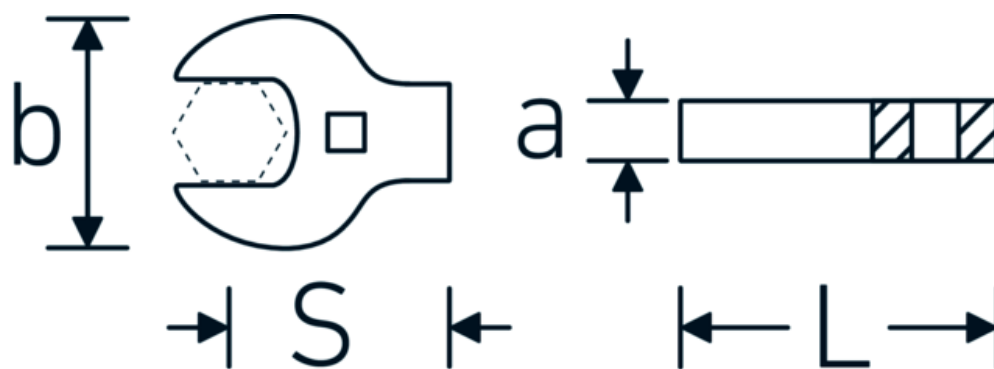

Rysunek techniczny.

Atrybuty techniczne.

a	11 mm
Kwadratowy napęd wewnętrzny (cal)	3/8 "
Szerokość mm (b)	48 mm
Długość mm (L)	52 mm
S	31,3 mm
Szerokość w poprzek płaskowników [cal]	7/8 "

Dane logistyczne.

Głębokość mm (IFS)	45
Szerokość mm (IFS)	47
Wysokość mm (IFS)	11
Długość (w opakowaniu, mm)	65
Szerokość (w opakowaniu, mm)	65
Wysokość (w opakowaniu, mm)	20
Objętość (w opakowaniu, dm³)	0.0845 dm³
Art. nr	02501044
Waga (brutto, kg)	0,102
Waga PAP (kg)	0,000
Waga PVC (kg)	0,002
GTIN	4018754198108
Kraj pochodzenia	GERMANY
Region pochodzenia	Nordrhein-Westfalen
WEEE/ElektroG	nicht ear-pflichtig
Nr taryfy celnej	82042000
Standard pakowania	1
Waga (g)	99 g