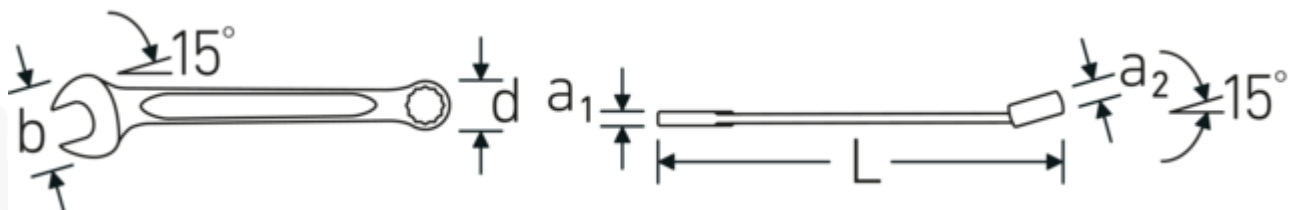

Ringsteeksleutelset OPEN BOX

OPEN BOX TCS 13/25, 5,5-34 mm

Artikelnr. **96832096**

GTIN **4018754209231**

Model **OPEN BOX TCS 13/25 5,5-34**

Aanwijzing.

Ringsteeksleutelset OPEN BOX OPEN BOX TCS 13/25 5,5-34 5,5-34 25 st.

Eigenschappen.

- 530 x 350 x 80 mm
- 25-delig

Voordelen.

Gemaakt in Duitsland - STAHLWILLE
Ringsteeksleutelset OPEN BOX in robuuste , 25 st.-dlg. ,
5,5-34, ringzijde afgekant, DIN 3113 Form A / ISO 7738
Form A, , 96832096

Technische tekening.

Technische kenmerken.

Aantal gereedschappen 25 st.

Logistieke gegevens.

Diepte mm (IFS) 550

Voorraad L.	5,5-34	Breedte mm (IFS)	360
Breedte mm (b)	530 mm	Hoogte mm (IFS)	90
DIN	DIN 3113 Form A / ISO 7738 Form A	Lengte (verpakt, mm)	550
		Breedte (verpakt, mm)	360
Hoogte mm (h)	80 mm	Hoogte (verpakt, mm)	90
Lengte mm (L)	350 mm	Volume (verpakt, dm3)	17.82 dm3
Ladeverdelingen	3/3	Artikelnr.	96832096
		Gewicht (bruto, CG)	5,700
		Gewicht PAP (CG)	0,398
		Gewicht PVC (CG)	0,000
		GTIN	4018754209231
		Land van oorsprong	GERMANY
		Regio van oorsprong	Nordrhein-Westfalen
		WEEE/ElektroG	nicht ear-pflichtig
		Douanetarief nr.	82041100
		Verpakkingsstandaard	1
		Gewicht (g)	4500 g