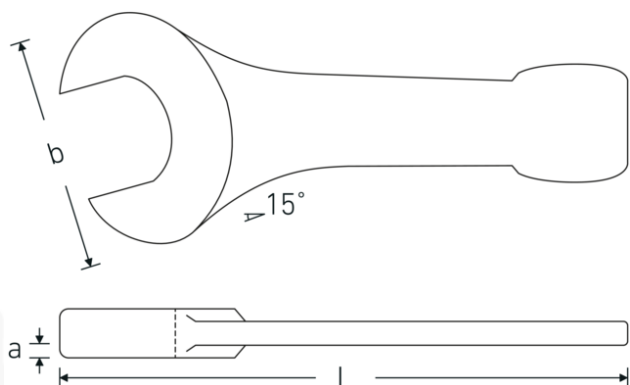

Chiavi a bocca da battere

4204

Nr. art **42040090**
GTIN **4018754023790**
Modello **4204 90**

Designazione. Cricchetto a percussione Mis. 90mm L.445mm

Descrizione.

- DIN 133
- acciaio speciale, grigio ferro

Vantaggi.

DIN 133

Disegno tecnico.

Attributi tecnici.

a 38 mm
Larghezza mm (b) 194 mm

Dati logistici.

Profondità mm (IFS) 445
Larghezza mm (IFS) 194

DIN	DIN 133	Altezza mm (IFS)	38
Lunghezza mm (L)	445 mm	Lunghezza (imballata, mm)	445
Larghezza tra le piastre 1 [mm]	90 mm	Larghezza (imballata, mm)	194
		Altezza (imballata, mm)	38
		Volume (imballato, dm3)	3.28054 dm3
		N° Art.	42040090
		Peso (lordo, kg)	7,390
		Peso PAP (kg)	0,000
		Peso PVC (kg)	0,000
		GTIN	4018754023790
		Paese di origine	GERMANY
		Regione di origine	Nordrhein-Westfalen
		RAEE/Legge sull'elettricità	nicht ear-pflichtig
		N. tariffa doganale	82041100
		Standard di imballaggio	1
		Peso [mm]	7390 g