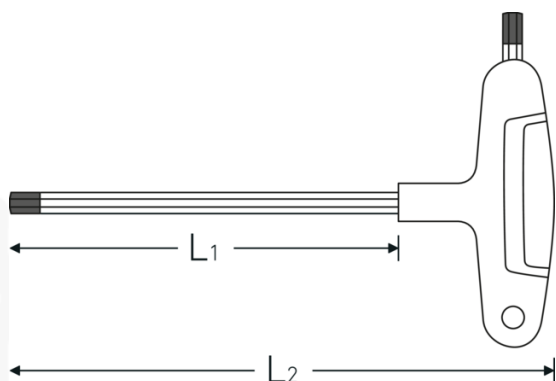

### Betegnels.

Skruetrækker m. tværgreb Udgang sekskant 10 mm L.200mm

### Egenskaber.

- med 3-komponent-tværgreb
- til skruer med indv. sekskant
- med 2 stifter
- Chrom-Vanadium, matforkromet
- sort spids

## Tekniske egenskaber.

|                        |          |
|------------------------|----------|
| Udgangsprofil          | Sekskant |
| Udvendig sekskant (mm) | 10 mm    |
| L1                     | 200 mm   |
| L2                     | 235 mm   |