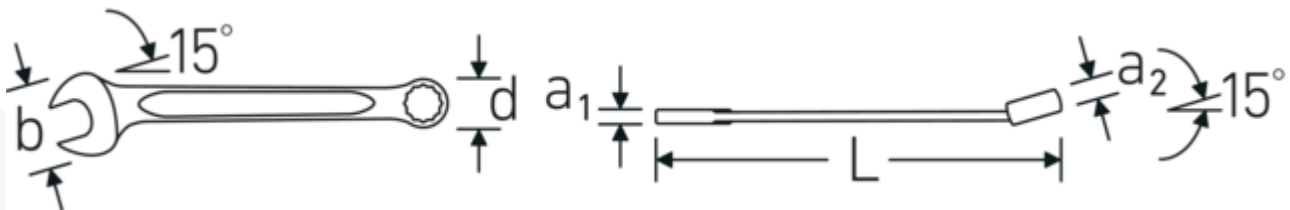

Technische tekening.

Technische kenmerken.

Aantal gereedschappen 21 st.

Logistieke gegevens.

Diepte mm (IFS) 560