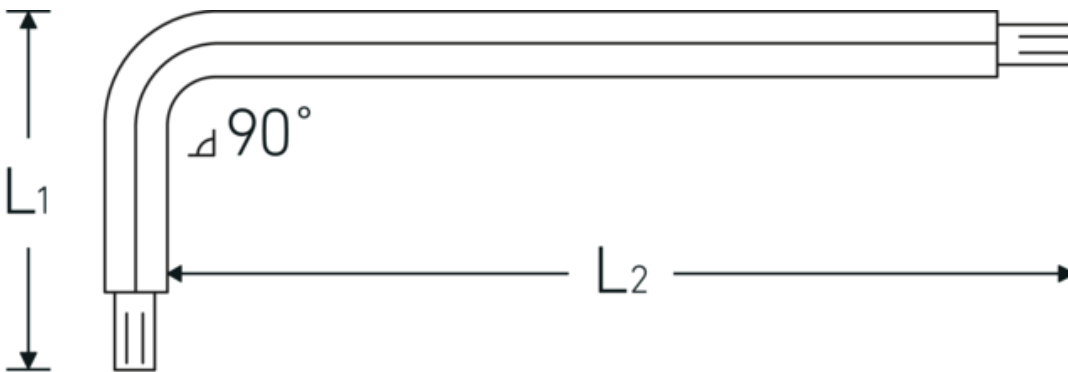

10767

Product no. **43263130**
 GTIN **4018754332755**
 Model **10767 1.3MM 0.050 ZOLL**
**KUGELKOPF-
 WINKELSCHRAUBENDREHER
 SECHSKANT**

Label.

Hex ballpoint L-wrench Hex drive 1,3mm L.12mm x 72mm

Technical Drawing.

Technical Attributes.

Drive profile	hex
External hex drive (mm)	1,3 mm
L1	12 mm
L2	72 mm

Logistics data.

Depth mm (IFS)	80
Width mm (IFS)	12
Height mm (IFS)	1
Length (packed, mm)	125
Width (packed, mm)	100
Height (packed, mm)	2
Volume (packed, dm3)	0.025 dm3
Product no.	43263130
Weight (gross, kg)	0,012

Variants.

Product no.	Art. no. (ERP)	Description	GTIN
43263130	10767 1.3MM 0.050 ZOLL KUGELKOPF- WINKELSCHRAUBENDREHER SECHSKANT	Hex ballpoint L-wrench Hex drive 1,3mm L.12mm x 72mm	4018754332755
43263015	10767 1.5 KUGELKOPF- WINKELSCHRAUBENDREHER SECHSKANT	Hex ballpoint L-wrench Hex drive 1,5mm L.14mm x 89mm	4018754332762
43263002	10767 2 KUGELKOPF- WINKELSCHRAUBENDREHER SECHSKANT	Hex ballpoint L-wrench Hex drive 2mm L.16mm x 99mm	4018754332779
43263025	10767 2.5 KUGELKOPF- WINKELSCHRAUBENDREHER SECHSKANT	Hex ballpoint L-wrench Hex drive 2,5mm L.18mm x 112mm	4018754332786
43263003	10767 3 KUGELKOPF- WINKELSCHRAUBENDREHER SECHSKANT	Hex ballpoint L-wrench Hex drive 3mm L.20mm x 124mm	4018754332793
43263004	10767 4 KUGELKOPF- WINKELSCHRAUBENDREHER SECHSKANT	Hex ballpoint L-wrench Hex drive 4mm L.25mm x 138mm	4018754332809
43263005	10767 5 KUGELKOPF- WINKELSCHRAUBENDREHER SECHSKANT	Hex ballpoint L-wrench Hex drive 5mm L.28mm x 158mm	4018754332816
43263006	10767 6 KUGELKOPF- WINKELSCHRAUBENDREHER SECHSKANT	Hex ballpoint L-wrench Hex drive 6mm L.32mm x 178mm	4018754332823
43263008	10767 8 KUGELKOPF- WINKELSCHRAUBENDREHER SECHSKANT	Hex ballpoint L-wrench Hex drive 8mm L.36mm x 198mm	4018754332830
43263010	10767 10 KUGELKOPF- WINKELSCHRAUBENDREHER SECHSKANT	Hex ballpoint L-wrench Hex drive 10mm L.40mm x 222mm	4018754332847
43263012	10767 12 KUGELKOPF- WINKELSCHRAUBENDREHER SECHSKANT	Hex ballpoint L-wrench Hex drive 12mm L.45mm x 248mm	4018754332854