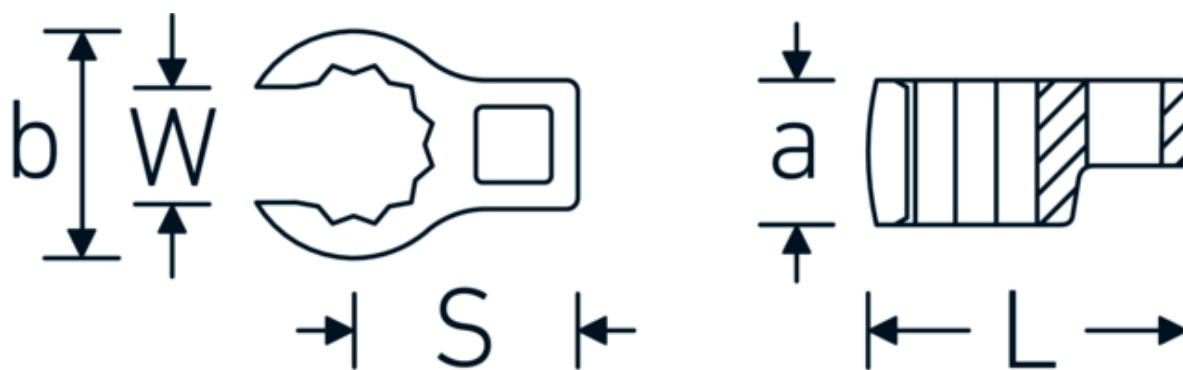

Klucz pazurowy oczkowy otwarty CROW-RING

440

Art. nr 02190024
GTIN 4018754003440
Modelka 440 24

Oznaczenie. 3/8 " Klucz CROW-FOOT Wi. 24mm Dł.47,3mm

Właściwości.

- stal stopowa chromowa, chromowane
- Uwaga! Zmienione wartości nastawcze w kluczu dynamometrycznego

Rysunek techniczny.

Atrybuty techniczne.

a	19,5 mm
Kwadratowy napęd wewnętrzny (cal)	3/8 "
Szerokość mm (b)	35,7 mm
Długość mm (L)	47,3 mm
S	24,6 mm

Dane logistyczne.

Głębokość mm (IFS)	46
Szerokość mm (IFS)	35
Wysokość mm (IFS)	20
Długość (w opakowaniu, mm)	47
Szerokość (w opakowaniu, mm)	36