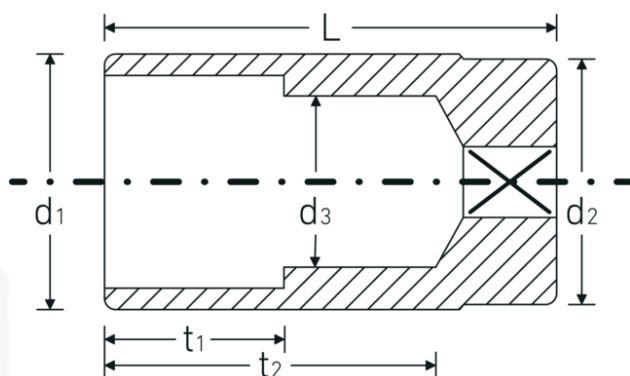

Bocas de llave de vaso

51

Núm. art. 03020016

GTIN 4018754005604

Modelo 51 16

Designación. 1/2 " Juego de bocas de llaves de vaso SW mm Long.83mm

Descripción.

- largas
- DIN 3124/ISO 2725-1, DIN EN 3710, DIN EN 3709, ASME B 107.5M
- HPQ®-Acero de altas características, cromadas

Ventajas.

largo

Dibujo técnico.

Atributos técnicos.

Perfil de salida	Hexágono doble AS-drive
Accionamiento cuadrado interior (pulgadas)	1/2 "
d1	22,4 mm
d2	23,7 mm
d3	15 mm
DIN	DIN 3124 / ISO 2725-1, DIN EN 3710, DIN EN 3709, ASME B 107.5M
Longitud mm (L)	83 mm
Anchura de los planos [mm]	16 mm
t1	35 mm
t2	64,6 mm

Datos logísticos.

Profundidad mm (IFS)	83
Anchura mm (IFS)	24
Altura mm (IFS)	24
Longitud (empaquetada, mm)	120
Anchura (empaquetada, mm)	85
Altura en pulgadas	50
Volumen (envasado, dm3)	0.51 dm3
Núm. art.	03020016
Peso (bruto, kg)	1,360
Peso PAP (kg)	0,000
Peso PVC (kg)	0,009
GTIN	4018754005604
País de origen	GERMANY
Región de origen	Nordrhein-Westfalen
RAEE/Ley eléctrica	nicht ear-pflichtig
Arancel de aduanas núm.	82042000
Norma de embalaje	10
Peso	145 g

Variantes.

Núm. art.	Nº de modelo (ERP)	Designación	GTIN
03020010	51 10	1/2 " Juego de bocas de llaves de vaso SW mm Long.83mm	4018754167678
03020013	51 13	1/2 " Juego de bocas de llaves de vaso SW mm Long.83mm	4018754005574
03020014	51 14	1/2 " Juego de bocas de llaves de vaso SW mm Long.83mm	4018754005581
03020015	51 15	1/2 " Juego de bocas de llaves de vaso SW mm Long.83mm	4018754005598
03020016	51 16	1/2 " Juego de bocas de llaves de vaso SW mm Long.83mm	4018754005604
03020216	51 16-5/8	1/2 " Juego de bocas de llaves de vaso SW mm/" Long.83mm	4018754005741
03020017	51 17	1/2 " Juego de bocas de llaves de vaso SW mm Long.83mm	4018754005611
03020018	51 18	1/2 " Juego de bocas de llaves de vaso SW mm Long.83mm	4018754005628