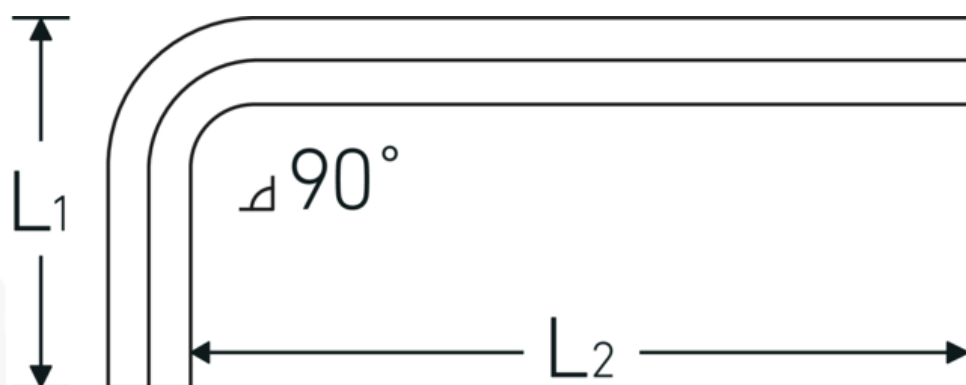

Disegno tecnico.

Attributi tecnici.

Profilo di uscita

Esagonale

Dati logistici.

Profondità mm (IFS)

43