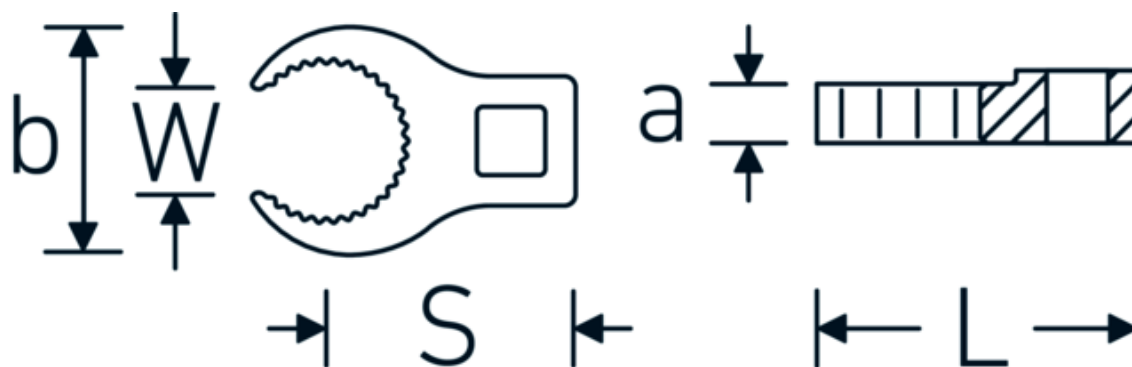

Disegno tecnico.

Attributi tecnici.

a	8 mm
Azionamento quadrato interno (pollici)	1/4 "
Larghezza mm (b)	27 mm
Lunghezza mm (L)	36,5 mm
Filettatura del dado	MJ14
Diametro esterno del tubo (mm)	DN06 mm
S	19,5 mm
W	8,5 mm

Dati logistici.

Profondità mm (IFS)	60
Larghezza mm (IFS)	70
Altezza mm (IFS)	15
Lunghezza (imballata, mm)	60
Larghezza (imballata, mm)	70
Altezza (imballata, mm)	15
Volume (imballato, dm3)	0.063 dm3
N° Art.	01211014
Peso (lordo, kg)	0,029
Peso PAP (kg)	0,000
Peso PVC (kg)	0,003
GTIN	4018754179701
Paese di origine	GERMANY
Regione di origine	Nordrhein-Westfalen
RAEE/Legge sull'elettricità	nicht ear-pflichtig
N. tariffa doganale	82042000
Standard di imballaggio	1
Peso [mm]	29 g

Varianti.

N° Art.	Nr. modello (ERP)	Designazione	GTIN
01211010	440S MJ 10	1/4 " Chiave CROW-FOOT MJ10 D. Tubo esterno DN04mm Squadra motrice 1/4 " Lar.31,9mm	4018754179695