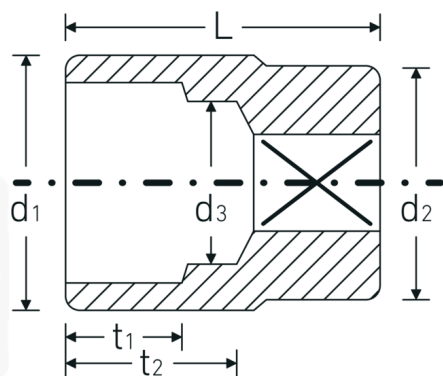

Dibujo técnico.