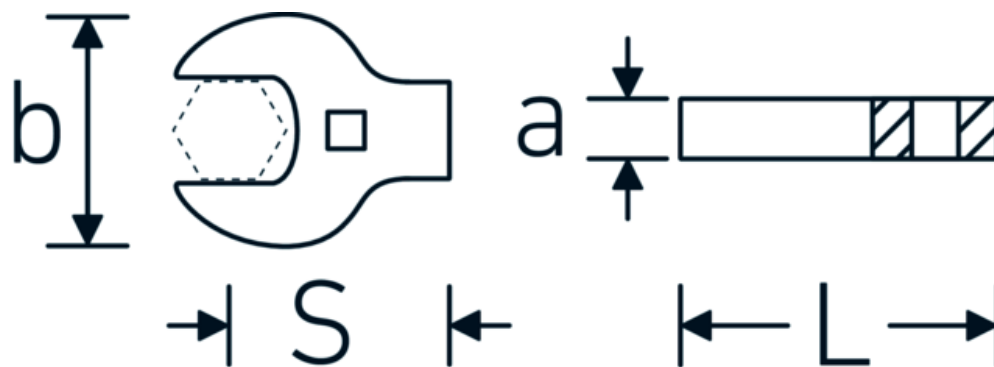

Llaves de boca tipo CROW-FOOT heavy-duty

540a HD

Núm. art. **02501044**

GTIN **4018754198108**

Modelo **540A HD SW 7/8**

Designación.

3/8 " Llaves de carga pesada CROW-FOOT SW 7/8" Long.52mm

Descripción.

- para cargas especialmente elevadas, p. ej., uniones a rosca de acero inoxidable
- máximo aprovechamiento de la llave de boca en combinación con carracas estándar
- cromadas
- suministro sin carraca
- ¡atención! Valores de regulación modificados en la llave dinamométrica

Ventajas.

para cargas especialmente elevadas, por ejemplo, conexiones roscadas de acero inoxidable

Dibujo técnico.

Atributos técnicos.

a	11 mm
Accionamiento cuadrado interior (pulgadas)	3/8 "
Anchura mm (b)	48 mm
Longitud mm (L)	52 mm
S	31,3 mm
Anchura de los planos [pulgadas]	7/8 "

Datos logísticos.

Profundidad mm (IFS)	45
Anchura mm (IFS)	47
Altura mm (IFS)	11
Longitud (empaquetada, mm)	65
Anchura (empaquetada, mm)	65
Altura en pulgadas	20
Volumen (envasado, dm3)	0.0845 dm3
Núm. art.	02501044
Peso (bruto, kg)	0,102
Peso PAP (kg)	0,000
Peso PVC (kg)	0,002
GTIN	4018754198108
País de origen	GERMANY
Región de origen	Nordrhein-Westfalen
RAEE/Ley eléctrica	nicht ear-pflichtig
Arancel de aduanas núm.	82042000
Norma de embalaje	1
Peso	99 g