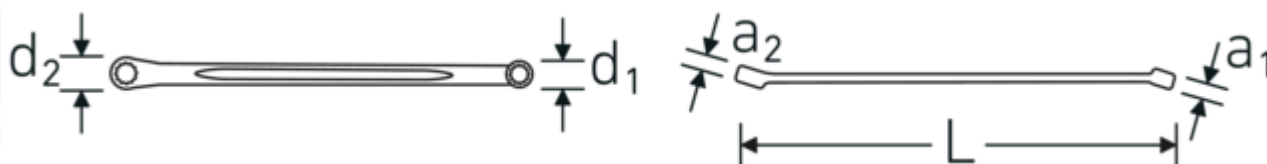

Llaves de dos bocas en estrella

220

Núm. art. 41030608

GTIN 4018754139279

Modelo 220 6 x 8

Designación.

Llave de doble anillo SW 6 x 8 mm L.205mm

Descripción.

- extra largas
- en ángulo 15°
- HPQ®-Acero de altas características, cromadas

Ventajas.

Extralargo

Destacados de productos.

Dibujo técnico.

Atributos técnicos.

| | |
|------------------------------|-------------------------|
| a1 | 5,6 mm |
| a2 | 6 mm |
| Perfil de salida | Hexágono doble AS-drive |
| d1 | 9,8 mm |
| d2 | 12,1 mm |
| Longitud mm (L) | 205 mm |
| Anchura de los planos 1 [mm] | 6 mm |
| Posición del anillo | 15 ° |
| Anchura de los planos 2 [mm] | 8 mm |

Variantes.

| Núm. art. | Número de artículo (ERP) | Designación | GTIN |
|-----------|--------------------------|--|---------------|
| 41035507 | 220 5,5 x 7 | Llave de doble anillo SW 5.5 x 7 mm L.185mm | 4018754139286 |
| 41030608 | 220 6 x 8 | Llave de doble anillo SW 6 x 8 mm L.205mm | 4018754139279 |
| 41030911 | 220 9 x 11 | Llave de doble anillo SW 9 mm L.250mm | 4018754140367 |
| 41031011 | 220 10 x 11 | Llave de doble anillo SW 10 x 11 mm L.250mm | 4018754140374 |
| 41031214 | 220 12 x 14 | Llave de doble anillo SW 12 x 14 mm L.290mm | 4018754140381 |
| 41031314 | 220 13 x 14 | Llave de doble anillo SW 13 x 14 mm L.290mm | 4018754140398 |
| 41031719 | 220 17 x 19 | Llave de doble anillo SW 17 x 19 mm L.365mm | 4018754140404 |
| 41031819 | 220 18 x 19 | Llave de doble anillo SW 18 x 19 mm L.365mm | 4018754140411 |