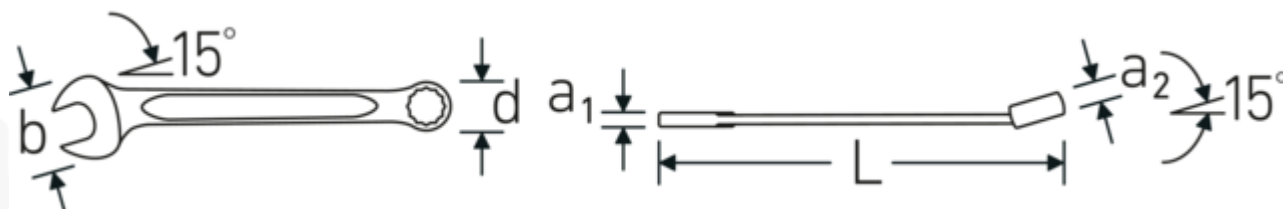

Zalety.

Wyprodukowano w Niemczech – STAHLWILLE Klucze oczkowo-płaskie OPEN BOX , bok oczka 15° zakrzywiony, długość 120 mm, DIN 3113 Form A / ISO 7738 Form A, , 40482222

Niezwykle wytrzymały i trwały – mocniejszy niż jakakolwiek śruba

Rysunek techniczny.

Atrybuty techniczne.

a1	4,5 mm
a2	7 mm

Dane logistyczne.

Głębokość mm (IFS)	120
Szerokość mm (IFS)	20

Szerokość mm (b)	21 mm	Wysokość mm (IFS)	9
d	13,4 mm	Długość (w opakowaniu, mm)	120
DIN	DIN 3113 Form A / ISO 7738 Form A	Szerokość (w opakowaniu, mm)	42
Długość mm (L)	120 mm	Wysokość (w opakowaniu, mm)	30
Pozycja szczęk	15 °	Objętość (w opakowaniu, dm3)	0.1512 dm3
Pozycja pierścienia	15 °	Art. nr	40482222
Szerokość w poprzek mieszkań 1 [cal]	11/32 "	Waga (brutto, kg)	0,264
Szerokość w poprzek mieszkań 2 [cal]	11/32 "	Waga PAP (kg)	0,000
		Waga PVC (kg)	0,003
		GTIN	4018754020126
		Kraj pochodzenia	GERMANY
		Region pochodzenia	Nordrhein-Westfalen
		WEEE/ElektroG	nicht ear-pflichtig
		Nr taryfy celnej	82041100
		Standard pakowania	10
		Waga (g)	26 g