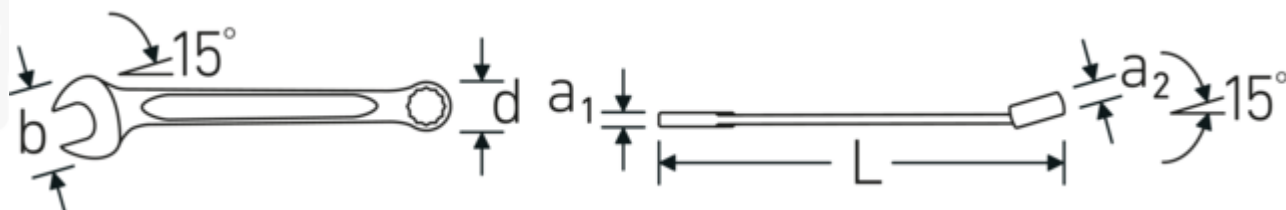

Llaves combinadas OPEN-BOX

OPEN BOX 13a

Núm. art. **40482222**
GTIN **4018754020126**
Modelo **OPEN BOX 13a 11/32**

Designación. Llave de anillo OPEN BOX SW 11/32 " L.120mm

Descripción. • Chrome-Alloy-Steel, cromadas

Ventajas.

Made in Germany: STAHLWILLE Llaves combinadas OPEN-BOX , lado de la boca en estrella acodado 15 °, longitud 120 mm, DIN 3113 Form A / ISO 7738 Form A, , 40482222

El proceso de fabricación especial permite anillos en estrella con paredes finas, perfectos para atornillar en lugares de difícil acceso

Dibujo técnico.

Atributos técnicos.

a1	4,5 mm
a2	7 mm
Anchura mm (b)	21 mm
d	13,4 mm
DIN	DIN 3113 Form A / ISO 7738 Form A
Longitud mm (L)	120 mm
Posición de la boca	15 °
Posición del anillo	15 °
Anchura de los planos 1 [pulgada]	11/32 "
Anchura de los planos 2 [pulgadas]	11/32 "

Datos logísticos.

Profundidad mm (IFS)	120
Anchura mm (IFS)	20
Altura mm (IFS)	9
Longitud (empaquetada, mm)	120
Anchura (empaquetada, mm)	42
Altura en pulgadas	30
Volumen (envasado, dm3)	0.1512 dm3
Núm. art.	40482222
Peso (bruto, kg)	0,264
Peso PAP (kg)	0,000
Peso PVC (kg)	0,003
GTIN	4018754020126
País de origen	GERMANY
Región de origen	Nordrhein-Westfalen
RAEE/Ley eléctrica	nicht ear-pflichtig
Arancel de aduanas núm.	82041100
Norma de embalaje	10
Peso	26 g