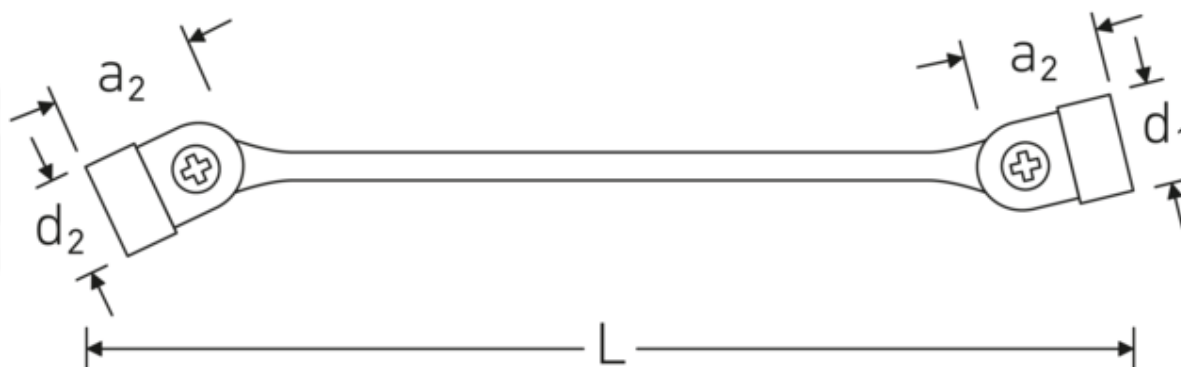

Clés à têtes articulées FLEXI

FLEXI 29

Réf. n° 43010809
GTIN 4018754025657
Modèle FLEXI 29 8 x 9

Désignation.

Clé articulée double FLEXI Taille 8 x 9 mm L.201 mm

Caractéristiques.

- avec clés métriques inégales
- avec six pans doubles pivotants
- Construction stable, mince et légère
- Résistance élevée à la flexion grâce au profil en double T
- Manipulable, Surface agréable à la peau grâce à la finition ronde de STAHLWILLE
- Extrêmement résistante, durée de vie exceptionnelle
- Forgé en matrice, trempé et refroidi dans un bain d'huile
- Chrome-Alloy-Steel, chromé

Avantages.

à double hexagone

Dessin technique.

Attributs techniques.

a1	11,9 mm
a2	13,4 mm
Empreinte	Hexagone double AS-drive
d1	26 mm
d2	27,5 mm
Longueur mm (L)	201 mm
Ouverture 1 [mm]	8 mm
Ouverture 2 [mm]	9 mm

Données logistiques.

Profondeur mm (IFS)	200
Largeur	14
Hauteur mm (IFS)	14
Longueur (emballé, mm)	202
Largeur (emballé, mm)	65
Hauteur (emballé, mm)	39
Volume (emballé, dm3)	0.51207 dm3
Réf. n°	43010809
Poids (brut, kg)	0,810
Poids PAP (kg)	0,000
Poids PVC (kg)	0,006
GTIN	4018754025657
Pays d'origine	GERMANY
Région d'origine	Nordrhein-Westfalen
WEEE/ElektroG	nicht ear-pflichtig
Position tarifaire	82041100
Emballage	10
Poids	81 g