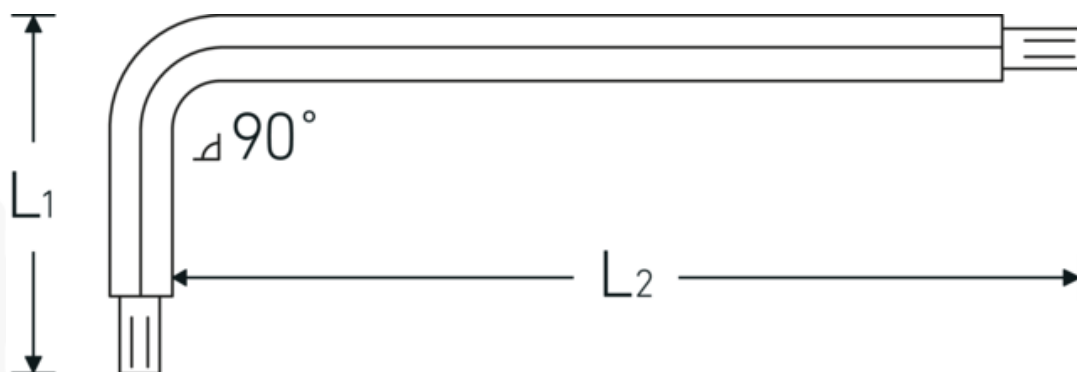

Chiavi a barra piegate

10771

Nr. art **43273020**
GTIN **4018754332694**
Modello **10771 T20 KUGELKOPF-
WINKELSCHRAUBENDREHER
TORX**

Designazione.

Giravite piegato ad angolo L.29mm x 148mm

Descrizione.

- per viti con profilo interno TORX®
- esecuzione lunga
- testa sferica all'estremità del lato lungo
- angolo orientabile fino a 25° per ogni lato
- Chrom-Vanadium, brunito

Vantaggi.

per viti con profilo interno TORX®

Disegno tecnico.

Attributi tecnici.

| | |
|------------------------------|--------|
| Profilo di uscita | TORX® |
| Dimensioni Profilo di uscita | T20 |
| L1 | 29 mm |
| L2 | 148 mm |

Dati logistici.

| | |
|-----------------------------|---------------------|
| Profondità mm (IFS) | 96 |
| Larghezza mm (IFS) | 21 |
| Altezza mm (IFS) | 4 |
| Lunghezza (imballata, mm) | 96 |
| Larghezza (imballata, mm) | 21 |
| Altezza (imballata, mm) | 4 |
| Volume (imballato, dm3) | 0.008064 dm3 |
| N° Art. | 43273020 |
| Peso (lordo, kg) | 0,010 |
| Peso PAP (kg) | 0,000 |
| Peso PVC (kg) | 0,000 |
| GTIN | 4018754332694 |
| Paese di origine | GERMANY |
| Regione di origine | Nordrhein-Westfalen |
| RAEE/Legge sull'elettricità | nicht ear-pflichtig |
| N. tariffa doganale | 82041100 |
| Standard di imballaggio | 1 |
| Peso [mm] | 20 g |