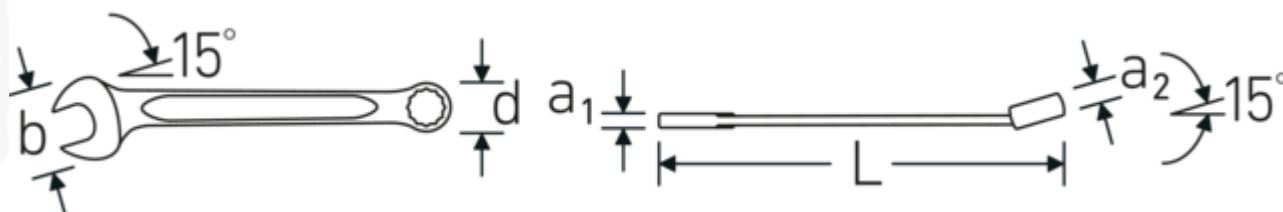

Clés mixtes OPEN BOX, pouces

OPEN BOX 13a

Réf. n° 40486060
 GTIN 4018754020300
 Modèle OPEN BOX 13a 1 3/8

Désignation. Clé mixte OPEN BOX Taille 1 3/8 " L.460mm

Caractéristiques. • Chrome-Alloy-Steel, chromées

Avantages.

Made in Germany - STAHLWILLE Clés mixtes OPEN BOX, pouces, côté de l'anneau 15 °en angle, longueur 460 mm, DIN 3113 Form A / ISO 7738 Form A , 40486060

Extrêmement résistante et durable - plus solide que n'importe quelle vis

Une structure de surface antidérapante, de qualité supérieure – pour un travail plus sûr, même avec des mains huileuses

Dessin technique.

Attributs techniques.

a1	10 mm
a2	18 mm
Largeur mm (b)	80 mm
d	49,3 mm
DIN	DIN 3113 Form A / ISO 7738 Form A
Longueur mm (L)	460 mm
Angle de la mâchoire	15 °
Position de l'anneau	15 °
Ouverture 1 [pouces]	1 3/8 "
Ouverture 2 [pouces]	1 3/8 "