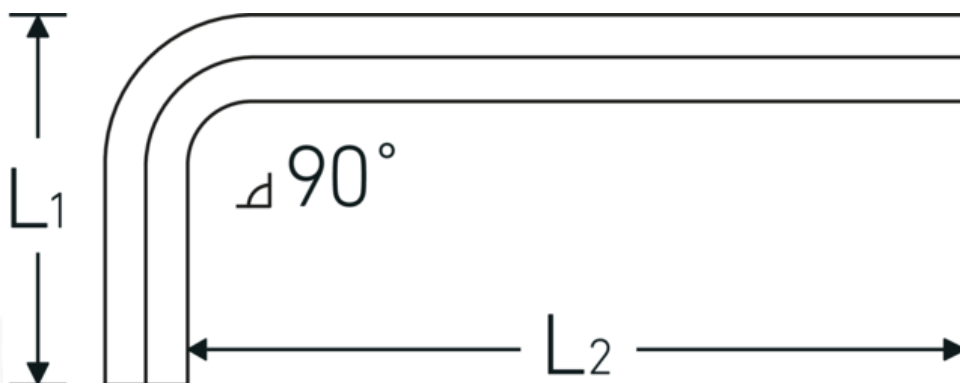

## Vinkelstiftnøgle

10760a

Art. nr. 43553009  
GTIN 4018754332311  
Model 10760a 9/64  
WINKELSCHRAUBENDREHER  
SECHSKANT

**Betegnelse.** Vinkelskruetrækker Udgang sekskant 9/64 L.23mm x 63mm

**Egenskaber.**

- til skruer med indiv. sekskant
- Chrom-Vanadium, forniklet (0,028; 0,035; 0,050" bruneret)

## Fordele.

til skruer med indvendig sekskant

## Tekniske egenskaber.

Udgangsprofil	Sekskant
Udvendig sekskant (tommer)	9/64