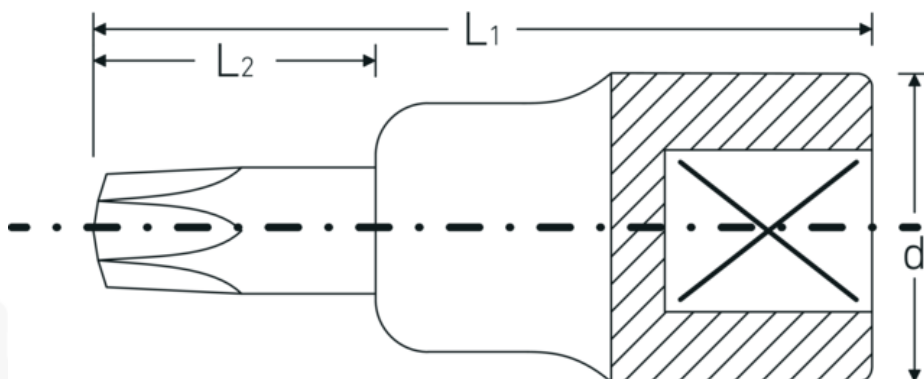

## TORX® schroevendraaierbits 1/2"

54TX

Artikelnr. 03100030  
GTIN 4018754006670  
Model 54 TX T 30

**Aanwijzing.** 1/2 " Schroevendraaierbit L.55mm

**Eigenschappen.**

- voor inwendige TORX® bouten
- Chrome-Alloy-Steel, verchroomd

### Voordelen.

voor binnen TORX® schroeven

### Technische kenmerken.

Uitvoerprofiel TORX®

### Logistieke gegevens.

Diepte mm (IFS) 55  
Breedte mm (IFS) 23

<b>Aandrijving vierkant binnen (inch)</b>	1/2 "	<b>Hoogte mm (IFS)</b>	23
<b>d</b>	22,7 mm	<b>Lengte (verpakt, mm)</b>	100
<b>Maat uitvoerprofiel</b>	T30	<b>Breedte (verpakt, mm)</b>	80
<b>L1</b>	55 mm	<b>Hoogte (verpakt, mm)</b>	23
<b>L2</b>	17 mm	<b>Volume (verpakt, dm3)</b>	0.184 dm3
		<b>Artikelnr.</b>	03100030
		<b>Gewicht (bruto, KG)</b>	0,360
		<b>Gewicht PAP (KG)</b>	0,000
		<b>Gewicht PVC (KG)</b>	0,003
		<b>GTIN</b>	4018754006670
		<b>Land van oorsprong</b>	GERMANY
		<b>Regio van oorsprong</b>	Nordrhein-Westfalen
		<b>WEEE/ElektroG</b>	nicht ear-pflichtig
		<b>Douanetarief nr.</b>	82042000
		<b>Verpakkingsstandaard</b>	5
		<b>Gewicht (g)</b>	72 g