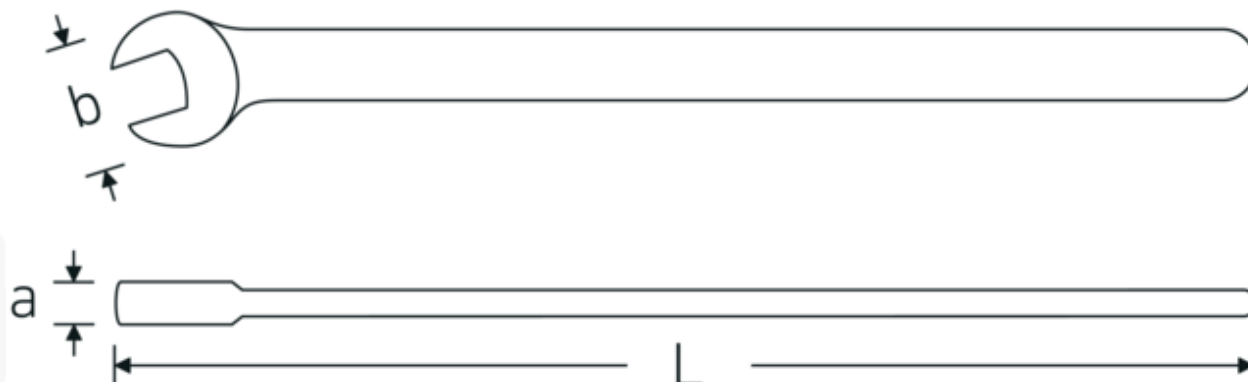

Jednostronne klucze płaskie VDE

12160 VDE

Art. nr 44180017
GTIN 4018754253999
Modelka 12160 VDE 17

Oznaczenie.

Klucz płaski jednostronny VDE Wi. 17mm Dł.200mm

Właściwości.

- stal stopowa chromowa, chromowane
- VDE izolowany do 1000 V
- DIN EN 60900
- #T; AC/1000 V

Zalety.

DIN EN 60900

Rysunek techniczny.

Atrybuty techniczne.

a	12,5 mm
Szerokość mm (b)	40 mm
DIN	DIN EN 60900
Długość mm (L)	200 mm
Szerokość w poprzek mieszkań 1 [mm]	17 mm

Dane logistyczne.

Głębokość mm (IFS)	200
Szerokość mm (IFS)	37
Wysokość mm (IFS)	13
Długość (w opakowaniu, mm)	250
Szerokość (w opakowaniu, mm)	100
Wysokość (w opakowaniu, mm)	15
Objętość (w opakowaniu, dm ³)	0.375 dm ³
Art. nr	44180017
Waga (brutto, kg)	0,150
Waga PAP (kg)	0,000
Waga PVC (kg)	0,005
GTIN	4018754253999
Kraj pochodzenia	GERMANY
Region pochodzenia	Nordrhein-Westfalen
WEEE/ElektroG	nicht ear-pflichtig
Nr taryfy celnej	82041100
Standard pakowania	1
Waga (g)	146 g

Variants.

Art. nr	Nr artykułu (ERP)	Oznaczenie	GTIN
44180010	12160 VDE 10	Klucz płaski jednostronny VDE Wi. 10mm Dł.140,7mm	4018754253968
44180013	12160 VDE 13	Klucz płaski jednostronny VDE Wi. 13mm Dł.166,4mm	4018754253975
44180014	12160 VDE 14	Klucz płaski jednostronny VDE Wi. 14mm Dł.181mm	4018754253982
44180017	12160 VDE 17	Klucz płaski jednostronny VDE Wi. 17mm Dł.200mm	4018754253999
44180019	12160 VDE 19	Klucz płaski jednostronny VDE Wi. 19mm Dł.218mm	4018754254002
44180022	12160 VDE 22	Klucz płaski jednostronny VDE Wi. 22mm Dł.248mm	4018754254019