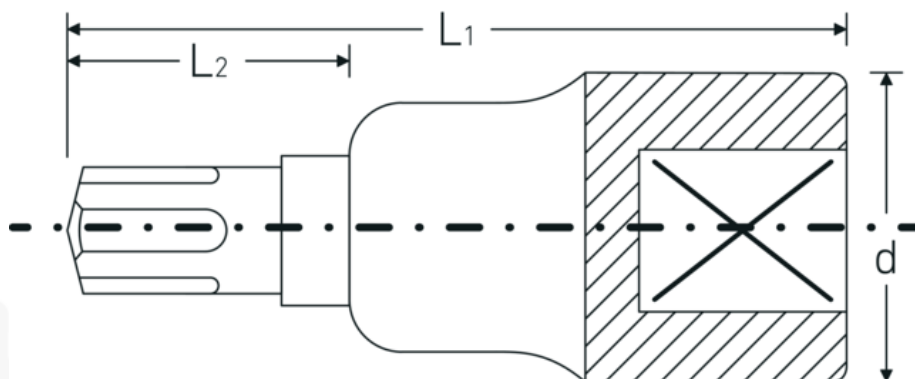

## Bussole a cacciavite

**54CV**

Nr. art **03090008**  
GTIN **4018754006595**  
Modello **54 CV M 8**

**Designazione.** 1/2 " Bussola a cacciavite Ribe-CV® Lar.60mm

**Descrizione.**

- per viti con intaglio a stella (Ribe-CV®)
- Chrome-Alloy-Steel, cromate

## Vantaggi.

per viti a profilo interno a cuneo (Ribe-CV®)

## Attributi tecnici.

Azionamento quadrato interno (pollici) 1/2 "

## Dati logistici.

Profondità mm (IFS) 60  
Larghezza mm (IFS) 23

<b>d</b>	22,7 mm	<b>Altezza mm (IFS)</b>	23
<b>Dimensioni Profilo di uscita</b>	M8	<b>Lunghezza (imballata, mm)</b>	90
<b>L1</b>	60 mm	<b>Larghezza (imballata, mm)</b>	90
<b>L2</b>	22 mm	<b>Altezza (imballata, mm)</b>	23
		<b>Volume (imballato, dm3)</b>	0.1863 dm3
		<b>N° Art.</b>	03090008
		<b>Peso (lordo, kg)</b>	0,396
		<b>Peso PAP (kg)</b>	0,000
		<b>Peso PVC (kg)</b>	0,005
		<b>GTIN</b>	4018754006595
		<b>Paese di origine</b>	GERMANY
		<b>Regione di origine</b>	Nordrhein-Westfalen
		<b>RAEE/Legge sull'elettricità</b>	nicht ear-pflichtig
		<b>N. tariffa doganale</b>	82042000
		<b>Standard di imballaggio</b>	5
		<b>Peso [mm]</b>	78 g