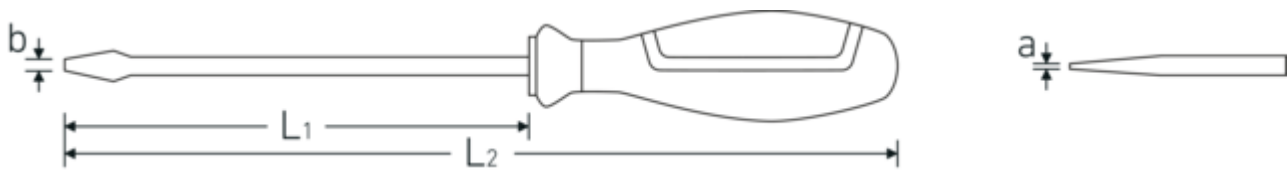

Eigenschappen.

- bled afgeschuind, vlak-parallel
- kling conform VSM (Zwitserse norm)
- Chrome-Alloy-Steel, matverchromd
- zwarte punt

Voordelen.

afgeronde snijkant, planparallel

Hoogtepunten van het product.

VEILIG.

De klingen zijn uit hoogwaardig Chrome-Alloy-Steel vervaardigd, volledig gehard en onlosmakelijk in de greep verankerd.

ROBUUST.

Sleuf of kruiskop – de geruwde punt van de kling brengt ook grotere aanhaalmomenten op de schroeven over – nauwkeurig en betrouwbaar.

Technische tekening.

Technische kenmerken.

a	1,2 mm
Uitvoerprofiel	Sleuf
Breedte mm (b)	8,0 mm
M.	5
L1	160 mm
L2	275 mm

Logistieke gegevens.

Diepte mm (IFS)	285
Breedte mm (IFS)	35
Hoogte mm (IFS)	35
Lengte (verpakt, mm)	305
Breedte (verpakt, mm)	115
Hoogte (verpakt, mm)	85
Volume (verpakt, dm ³)	2.981375 dm ³
Artikelnr.	46213080
Gewicht (bruto, CG)	1,306
Gewicht PAP (CG)	0,100
Gewicht PVC (CG)	0,000
GTIN	4018754277261
Land van oorsprong	GERMANY
Regio van oorsprong	Nordrhein-Westfalen
WEEE/ElektroG	nicht ear-pflichtig
Douanetarief nr.	82054000
Verpakkingsstandaard	10
Gewicht (g)	117 g