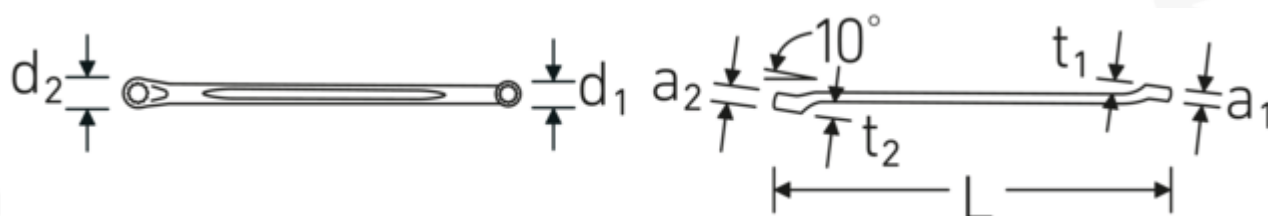

Dwustronne klucze oczkowe

230a

Art. nr 41615256
GTIN 4018754139507
Modelka 230a 1.1/8 x 1.1/4

Oznaczenie.

Dwustronny klucz oczkowy Wi. 1 1/8 " Dt.403mm

Właściwości.

- płaskoodsadzone
- SAE AS 954 (wymiary i wartości normatywne)
- Fed. Spec. GGG-W-636E
- S.B.A.C. Tech. Spec. T.S. 48 do rozw. klucza 1/2"
- HPQ[®] -stal wysokosprawna, chromowane

Zalety.

płasko odsadzony

Rysunek techniczny.

Atrybuty techniczne.

a1 16 mm
a2 18 mm

Dane logistyczne.

Głębokość mm (IFS) 415
Szerokość mm (IFS) 45
Wysokość mm (IFS) 25

Profil wyjściowy	Nasadka podwójna sześciokątna AS-drive	Długość (w opakowaniu, mm)	450
d1	40,8 mm	Szerokość (w opakowaniu, mm)	150
d2	45 mm	Wysokość (w opakowaniu, mm)	50
Długość mm (L)	403 mm	Objętość (w opakowaniu, dm³)	3.375 dm ³
Pozycja pierścienia	10 °	Art. nr	41615256
Szerokość w poprzek mieszkań 1 [cal]	1 1/8 "	Waga (brutto, kg)	3,100
Szerokość w poprzek mieszkań 2 [cal]	1 1/4 "	Waga PAP (kg)	0,000
t1	25 mm	Waga PVC (kg)	0,018
t2	27 mm	GTIN	4018754139507
		Kraj pochodzenia	GERMANY
		Region pochodzenia	Nordrhein-Westfalen
		WEEE/ElektroG	nicht ear-pflichtig
		Nr taryfy celnej	82041100
		Standard pakowania	5
		Waga (g)	620 g