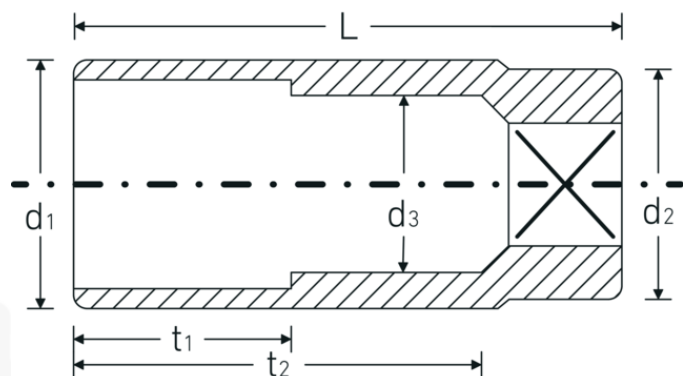

Bocas de llave de vaso

56

Núm. art. **05020024**
GTIN **4018754008933**
Modelo **56 24**

Designación.

3/4 " Juego de bocas de llaves de vaso SW 24mm Long.90mm

Descripción.

- DIN 3124/ISO 2725-1, ASME B 107.5 M, largas
- AS-drive y acero de alto rendimiento HPQ® hasta tamaño máx. 36 mm, cromadas

Ventajas.

DIN 3124/ISO 2725-1, ASME B 107.5 M

Dibujo técnico.

Atributos técnicos.

Perfil de salida AS-drive hexagonal

Datos logísticos.

Profundidad mm (IFS) 90
Anchura mm (IFS) 37

Accionamiento cuadrado interior (pulgadas)	3/4 "	Altura mm (IFS)	37
d1	34 mm	Longitud (empaquetada, mm)	195
d2	34,7 mm	Anchura (empaquetada, mm)	95
d3	21 mm	Altura en pulgadas	40
DIN	DIN 3124 / ISO 2725-1, ASME B 107.5 M	Volumen (envasado, dm3)	0.741 dm3
Longitud mm (L)	90 mm	Núm. art.	05020024
Anchura de los planos [mm]	24 mm	Peso (bruto, kg)	1,705
t1	40 mm	Peso PAP (kg)	0,000
t2	63,6 mm	Peso PVC (kg)	0,010
		GTIN	4018754008933
		País de origen	GERMANY
		Región de origen	Nordrhein-Westfalen
		RAEE/Ley eléctrica	nicht ear-pflichtig
		Arancel de aduanas núm.	82042000
		Norma de embalaje	5
		Peso	341 g

Variantes.

Núm. art.	Nº de modelo (ERP)	Designación	GTIN
05020022	56 22	3/4 " Juego de bocas de llaves de vaso SW 22mm Long.90mm	4018754008926
05020024	56 24	3/4 " Juego de bocas de llaves de vaso SW 24mm Long.90mm	4018754008933
05020027	56 27	3/4 " Juego de bocas de llaves de vaso SW 27mm Long.90mm	4018754008940
05020030	56 30	3/4 " Juego de bocas de llaves de vaso SW 30mm Long.90mm	4018754008957
05020032	56 32	3/4 " Juego de bocas de llaves de vaso SW 32mm Long.90mm	4018754008964
05020034	56 34	3/4 " Juego de bocas de llaves de vaso SW 34mm Long.90mm	4018754008971
05020036	56 36	3/4 " Juego de bocas de llaves de vaso SW 36mm Long.90mm	4018754008988
05020041	56 41	3/4 " Juego de bocas de llaves de vaso SW 41mm Long.90mm	4018754008995