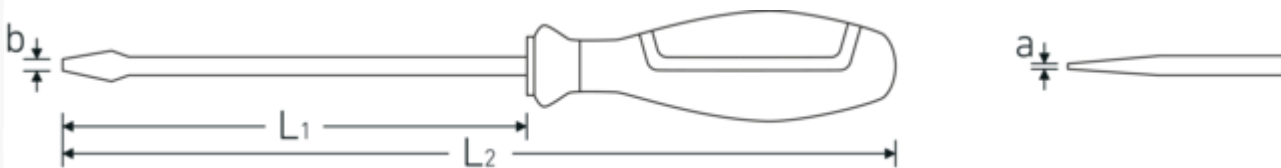

## Slotted screwdriver DRALL+

4621

Product no. 46213065  
GTIN 4018754277254  
Model 4621 4 1,0X 6,5X140  
SCHLITZSCHRAUBENDREHER  
MIT DRALL-GRIFF

### Label.

Slotted screwdriver DRALL+ 1,0mm x 6,5mm L.140mm

## Technical Attributes.

<b>a</b>	1,0 mm
<b>Drive profile</b>	Slot
<b>Width mm (b)</b>	6,5 mm
<b>Size</b>	4
<b>L1</b>	140 mm
<b>L2</b>	255 mm