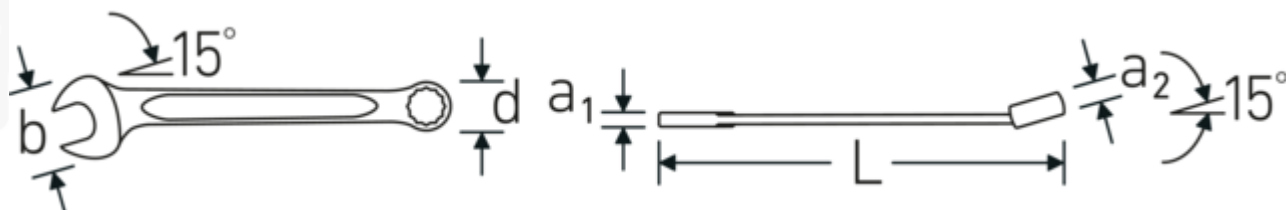

## Ventajas.

Made in Germany: STAHLWILLE Llaves combinadas OPEN-BOX , lado de la boca en estrella acodado 15 °, longitud 160 mm, DIN 3113 Form A / ISO 7738 Form A, , 40483232

El proceso de fabricación especial permite anillos en estrella con paredes finas, perfectos para atornillar en lugares de difícil acceso

## Dibujo técnico.

## Atributos técnicos.

a1	5,3 mm
a2	8,5 mm
Anchura mm (b)	30 mm
d	18,8 mm
DIN	DIN 3113 Form A / ISO 7738 Form A
Longitud mm (L)	160 mm
Posición de la boca	15 °
Posición del anillo	15 °
Anchura de los planos 1 [pulgada]	1/2 "
Anchura de los planos 2 [pulgadas]	1/2 "